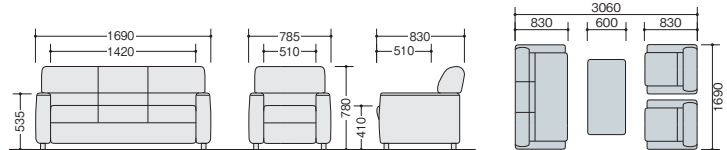

③ **ZRE114ST-DGL** ¥59,400

外寸法/W550×D450×H410

張地:ビニールレザー張り

センターテーブル

④ **ZRT114** ¥81,000

外寸法/W1200×D600×H455

サイドテーブル

⑤ **ZRT114SN** ¥68,000

外寸法/W300×D600×H455

天板:メラミン化粧板張り

脚部:シカモア無垢材フレタン塗装仕上

ノックダウン式

応接セット価格¥492,700

■カラーサンプル  
 (ビニールレザー)

-DGL(ダークグレー)

⑤ ZRE114ST-DGL

センターテーブル

⑦ **WKD126** ¥68,600 (-SVH)

外寸法/W1200×D600×H450

コーナーテーブル

⑧ **WKD066** ¥58,800

外寸法/W600×D600×H450

天板:メラミン化粧板張りABSエッジ

脚部:50mmスチールパイプメラミン焼付塗装仕上