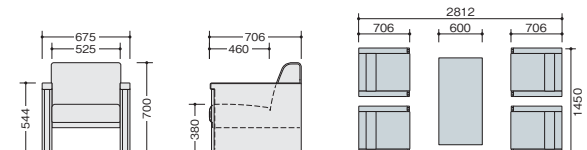

納期マーク説明

推奨商品 ..... ●お早めにお届けできる商品です。 ◆納入までに2週間程度必要です。 ■納入までに3週間程度必要です。
○お早めにお届けできる商品です。 ◇納入までに2週間程度必要です。 □納入までに3週間程度必要です。 ◎受注生産品のため納期をご確認ください。
※納期につきましては時期や地域により異なる場合があります。事前に担当者にお問合せください。

ワーク
システム
デスク
システム
事務用チェア
・輸入チェア
ローバー
ティション
収納家具・
ファイリング用品
書庫・
キャビネット
ロッカー

金庫
防災・
地震対策用品
セキュリティー
用品
会議用
テーブル
会議用
チェア
コミュニケーション
リフレッシュ用家具
レセプション
機器・黒板

役員室用家具

応接セット

ロビー
チェア

カウンター

オフィス
ロビー用品

オフィス
周辺什器

レセプション
用家具

間仕切り

移動ラック・
シェルビング

ラック・
工場備品

高齢者福祉施設・
病院用家具

学校用家具

店舗用家具