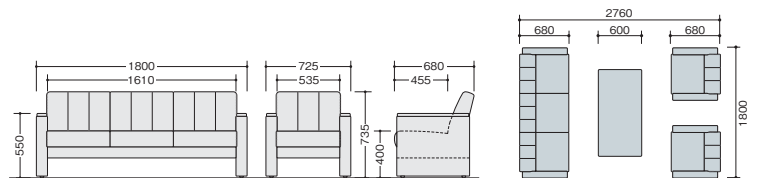

コーナーテーブル

⑧ **ZRT161C ¥89,300** (緑)

外寸法 / W600×D600×H450

天板: ビーチ突板ウレタン塗装仕上

脚部: ビーチ無垢材ウレタン塗装仕上

ノックダウン式

応接セット価格¥655,400

■カラーサンプル (布地)