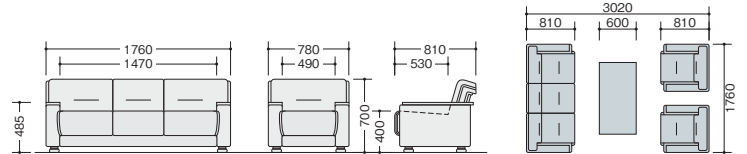

張地: 布張り

センターテーブル

③ **ZRT79N ¥91,900** (緑)

外寸法 / W1200×D600×H380

コーナーテーブル

④ **ZRT79CN ¥63,000** (緑)

外寸法 / W600×D600×H380

天板: アユース突板ポリエステル塗装仕上

脚部: プナ無垢材ウレタン塗装仕上

ノックダウン式②

応接セット価格¥668,400

■カラーサンプル (布地)

ZRE160型

布張り

チェア 3点セット価格
¥455,800
 (ソファ×1 アームチェア×2)

ソファ

コーナーテーブル

⑧ **ZRT161C ¥89,300** (緑)

外寸法 / W600×D600×H450

天板: ビーチ突板ウレタン塗装仕上

脚部: ビーチ無垢材ウレタン塗装仕上

ノックダウン式

応接セット価格¥655,400

■カラーサンプル (布地)