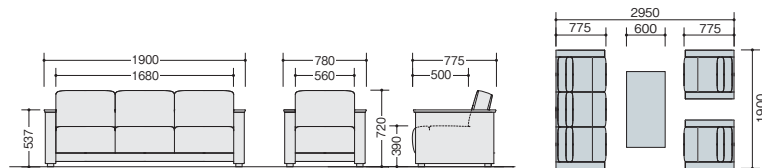

- ④ ZRT170-W3 ¥121,800 ●
- ZRT170-W4 ¥121,800 ■

外寸法 / W1200×D600×H500

コーナーテーブル

- ⑤ ZRT170C-W3 ¥106,900 ●
- ZRT170C-W4 ¥106,900 ■

外寸法 / W600×D600×H500

サイドテーブル

- ⑥ ZRT170S-W3 ¥102,500 ●
- ZRT170S-W4 ¥102,500 ■

外寸法 / W450×D600×H500
天板: フナ突板UV塗装仕上
脚部: フナ材UV塗装仕上
ノックダウン式

■カラーサンプル (PULゼー)

-BK (ブラック)

■カラーサンプル (木部)

W3 (ミディアムブラウン)

W4 (ダークブラウン)

⑦ TS170-W4

電話台

- TS170-W3 ¥115,100 ■
- ⑦ TS170-W4 ¥115,100 ■

外寸法 / W450×D450×H720
天板: フナ突板UV塗装仕上
脚部: フナ材UV塗装仕上

テーブルの高さを500mmに設定しており、応接だけでなく書類の閲覧など打合せもしやすい高さです。

納期マーク説明

推奨商品 ●お早めにお届けできる商品です。 ◆納入までに2週間程度必要です。 ■納入までに3週間程度必要です。
○お早めにお届けできる商品です。 ◇納入までに2週間程度必要です。 □納入までに3週間程度必要です。 ◎受注生産品のため納期をご確認ください。
※納期につきましては時期や地域により異なる場合があります。事前に担当者にお問合せください。