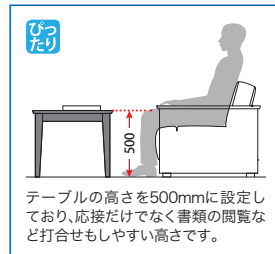

外寸法 / W450×D600×H500
天板: フナ突板UV塗装仕上
脚部: フナ材UV塗装仕上
ノックダウン式

■カラーサンプル (PULゼー)

-BK (ブラック)

■カラーサンプル (木部)

W3 (ミディアムブラウン)

W4 (ダークブラウン)

⑦ TS170-W4

電話台

- TS170-W3 ¥115,100 ■
- ⑦ TS170-W4 ¥115,100 ■

外寸法 / W450×D450×H720
天板: フナ突板UV塗装仕上
脚部: フナ材UV塗装仕上

テーブルの高さを500mmに設定しており、応接だけでなく書類の閲覧など打合せもしやすい高さです。

納期マーク説明

推奨商品 ●お早めにお届けできる商品です。 ◆納入までに2週間程度必要です。 ■納入までに3週間程度必要です。
○お早めにお届けできる商品です。 ◇納入までに2週間程度必要です。 □納入までに3週間程度必要です。 ◎受注生産品のため納期をご確認ください。
※納期につきましては時期や地域により異なる場合があります。事前に担当者にお問合せください。