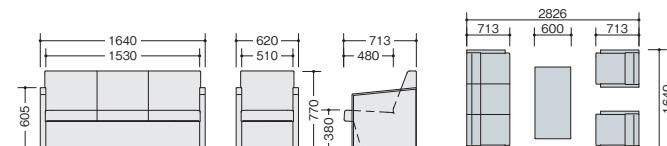

センターテーブル

③ ZRT168-W5 ¥224,700

外寸法/W1200×D600×H450

コーナーテーブル

④ ZRT168C-W5 ¥167,200

外寸法/W600×D600×H450

サイドテーブル

⑤ ZRT168S-W5 ¥164,500

外寸法/W600×D350×H450
天板: ホワイトアッシュ突板ウレタン塗装仕上
アジャスター付

ビニールレザー張り

チェア 3点セット価格
¥571,100

(ソファ×1 アームチェア×2)

ソファ

ZRE168LW5-□ ¥255,500

アームチェア

ZRE168SW5-□ ¥157,800

張地: ビニールレザー張り
肘部: ホワイトアッシュ突板ウレタン塗装仕上
アジャスター付

■カラーサンプル (布地)

-BK(ブラック)

-BR(ブラウン)

(ビニールレザー)

-BK(ブラック)

-IV(アイボリー)

グリーン購入法適合商品: 品番を緑色で表示しています。※表示価格は税抜き価格です。