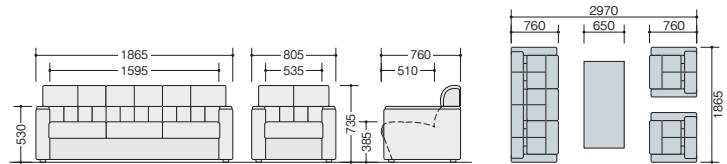

ZRE130型

本革・一部ビニールレザー張り

チェア 3点セット価格
¥744,800

(ソファ×1 アームチェア×2)

ソファ

① ZRE130L-BK ¥349,400

アームチェア

② ZRE130S-BK ¥197,700

張地: 本革・一部ビニールレザー張り

センターテーブル

③ ZRT120 ¥159,600

外寸法/W1400×D650×H380

天板: ナラ突板ウレタン塗装仕上

脚部: ナラ単材ウレタン塗装仕上

ノックダウン式

コーナーテーブル

④ ZRT120C ¥88,800

外寸法/W650×D650×H380

天板: ナラ突板ウレタン塗装仕上

脚部: ナラ単材ウレタン塗装仕上

ノックダウン式②

応接セット価格¥904,400

■カラーサンプル
(本革)

-BK(ブラック)

④ ZRT120C

ZRE164型

本革・一部ビニールレザー張り

チェア 3点セット価格
¥611,300

(ソファ×1 アームチェア×2)

ソファ

⑤ ZRE164LL-BK ¥310,700

アームチェア

⑥ ZRE164SL-BK ¥150,300

スツール

⑦ ZRE164STL-BK ¥66,000

外寸法/W500×D470×H395

張地: 本革・一部ビニールレザー張り

センターテーブル

⑧ ZRT161 ¥110,300

外寸法/W1200×D600×H450

コーナーテーブル

⑨ ZRT161C ¥89,300

外寸法/W600×D600×H450

サイドテーブル

⑩ ZRT161S ¥104,000

外寸法/W700×D400×H480

天板: ビーチ突板ウレタン塗装仕上

脚部: ビーチ無垢材ウレタン塗装仕上

ノックダウン式

応接セット価格¥914,900

■カラーサンプル
(本革)

-BK(ブラック)

⑦ ZRE164STL-BK

FSC® M002120

責任ある森林管理のマーク

© 1996 Forest Stewardship Council A.C.

16
応接セット(ZRE130型・ZRE164型)

ワークシステム
デスクシステム
事務用チェア・輸入チェア
ローバーディション
収納家具・ファイリング用品
書庫・キャビネット

ロッカー
金庫
防災・地震対策用品
セキュリティ用品

会議用テーブル
会議用チェア
コミュニケーションリフレッシュ用家具
プレゼンテーション機器・黒板

役員室用家具

応接セット

ローバーチェア

カウンター

オフィスローバー用品

オフィス周辺什器

レセプション用家具

間仕切り

移動ラック・シェルフ

ラック・工場備品

高齢者福祉施設・病院用家具
学校用家具
店舗用家具

納期マーク説明

推奨商品 ..... ●お早めにお届けできる商品です。 ◆納入までに2週間程度必要です。 ■納入までに3週間程度必要です。

○お早めにお届けできる商品です。 ◇納入までに2週間程度必要です。 □納入までに3週間程度必要です。 ◎受注生産品のため納期をご確認ください。

※納期につきましては時期や地域により異なる場合があります。事前に担当者にお問合せください。