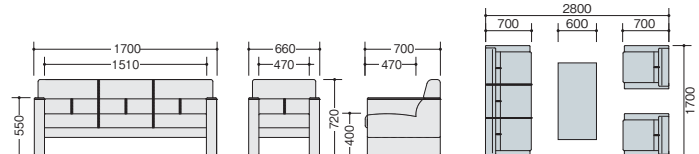

16
応接セット(ZRE130型・ZRE164型)

ワークシステム
デスクシステム
事務用チェア・輸入チェア
ローバーディション
収納家具・ファイリング用品
書庫・キャビネット

ロッカー
金庫
防災・地震対策用品
セキュリティ用品

会議用テーブル
会議用チェア
コミュニケーションリフレッシュ用家具
プレゼンテーション機器・黒板

役員室用家具

応接セット

ローバーチェア

カウンター

オフィスローバー用品

オフィス周辺什器

レセプション用家具

間仕切り

移動ラック・シェルフ

ラック・工場備品

高齢者福祉施設・病院用家具
学校用家具
店舗用家具

納期マーク説明

推奨商品 ..... ●お早めにお届けできる商品です。 ◆納入までに2週間程度必要です。 ■納入までに3週間程度必要です。

○お早めにお届けできる商品です。 ◇納入までに2週間程度必要です。 □納入までに3週間程度必要です。 ◎受注生産品のため納期をご確認ください。

※納期につきましては時期や地域により異なる場合があります。事前に担当者にお問合せください。