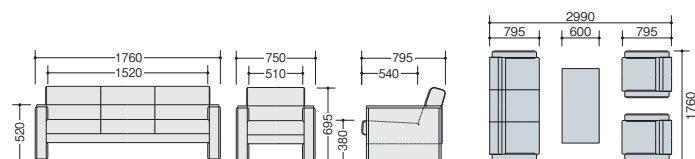

グリーン購入法適合商品: 品番を緑色で表示しています。※表示価格は税抜き価格です。