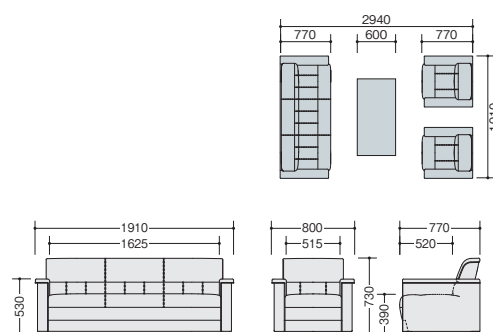

## センターテーブル

8 **ZRT168-W5** ¥224,700 ⊕

外寸法 / W1200×D600×H450

## コーナーテーブル

9 **ZRT168C-W5** ¥167,200 ⊕

外寸法 / W600×D600×H450

## サイドテーブル

10 **ZRT168S-W5** ¥164,500 ⊕

外寸法 / W600×D350×H450  
 天板: ホワイトアッシュ突板ウレタン塗装仕上  
 アジャスター付

7 TS181-LWA