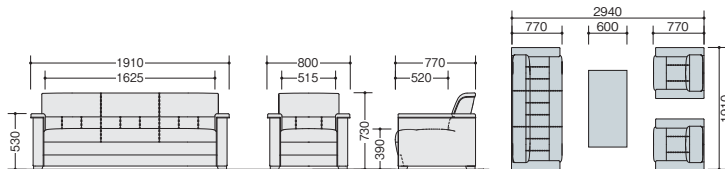

③ ZRE180STL-BK ¥94,800 ●

外寸法 / W590×D500×H390

張地: 本革・一部ビニールレザー張り

■カラーサンプル
(本革)

-BK(ブラック)

⑦ ZRT180-W9

グリーン購入法適合商品: 品番を緑色で表示しています。*表示価格は税抜き価格です。