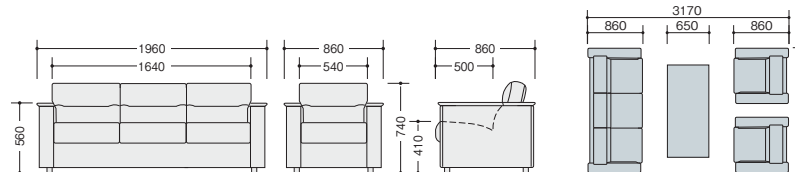

外寸法/W1300×D650×H400

天板: アユース突板ポリエステル塗装仕上

脚部: フナ無垢材ウレタン塗装仕上

ロックダウン式②

応接セット価格¥1,019,600

■カラーサンプル (本革)

-BK(ブラック)

納期マーク説明