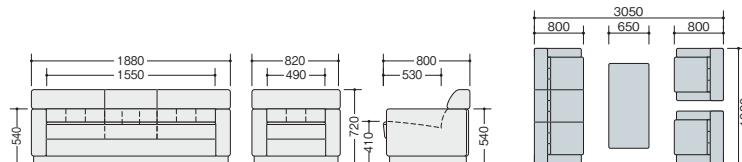

② ZRE143SN-BR ¥262,500 (受)

スツール

③ ZRE143STN-BR ¥108,200 (受)

外寸法/W590×D520×H410

張地: 本革・一部ビニールレザー

センターテーブル

④ ZRT115N ¥167,000 (受)

外寸法/W1350×D650×H400

コーナーテーブル

⑤ ZRT115CN ¥93,400 (受)

外寸法/W650×D650×H400

サイドテーブル

⑥ ZRT115STN ¥104,600 (受)

外寸法/W350×D750×H500

天板: ラバーウッドランバー材ポリエステル塗装仕上

脚部: ラバーウッドランバー材ウレタン塗装仕上

ロックダウン式②

応接セット価格¥1,392,000

■カラーサンプル (本革)

-BR(ブラウン)

ZRE139型

本革・一部ビニールレザー張り

チェア 3点セット価格

¥861,400