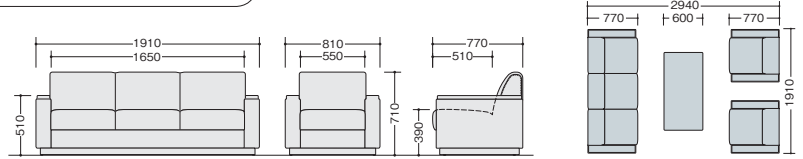

ソファ
ZRE161LF-BK ¥303,500 
 張地: 布張り

① **ZRE161LL-BK ¥430,500** 
 張地: 本革・一部ビニールレザー張り

アームチェア
ZRE161SF-BK ¥198,500 
 張地: 布張り

② **ZRE161SL-BK ¥258,600** 
 張地: 本革・一部ビニールレザー張り

センターテーブル
ZRT161 ¥110,300 
 外寸法 / W1200×D600×H450

③ **ZRT161 ¥110,300** 
 外寸法 / W1200×D600×H450

④ **ZRT161C ¥89,300** 
 外寸法 / W600×D600×H450

■カラーサンプル (本革) ■カラーサンプル (布地)

 このマークがついている製品は適切に管理されている森林からの木材を使用しています。適切に管理された森林とは、FSCの規定に従い、独立した機関により認証された森林を指します。
 ©1996 Forest Stewardship Council A.C.

外寸法 / W1600×D600×H450

コーナーテーブル
NT387DAXWF ¥102,000 

外寸法 / W600×D600×H450

サイドテーブル
 ⑨ **NT387BAXWF ¥64,500** 

外寸法 / W778×D290×H575
 天板・脚部: ワンダーウォールナット突板
 ウレタン塗装仕上

■カラーサンプル (本革)

 グリーン購入法適合商品: 品番を緑色で表示しています。※表示価格は税抜き価格です。