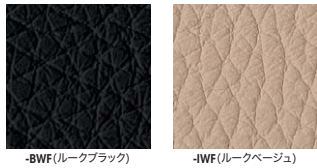

外寸法 / W1600×D600×H450

コーナーテーブル
NT387DAXWF ¥102,000 

外寸法 / W600×D600×H450

サイドテーブル
 ⑨ **NT387BAXWF ¥64,500** 

外寸法 / W778×D290×H575
 天板・脚部: ワンダーウォールナット突板
 ウレタン塗装仕上

■カラーサンプル (本革)

 グリーン購入法適合商品: 品番を緑色で表示しています。※表示価格は税抜き価格です。