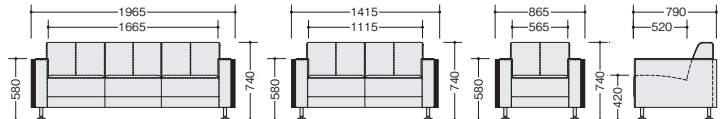

外寸法 / W1600×D600×H450

コーナーテーブル
NT387DAXWF ¥102,000 

外寸法 / W600×D600×H450

サイドテーブル
 ⑨ **NT387BAXWF ¥64,500** 

外寸法 / W778×D290×H575
 天板・脚部: ワンダーウォールナット突板
 ウレタン塗装仕上

■カラーサンプル (本革)

 グリーン購入法適合商品: 品番を緑色で表示しています。※表示価格は税抜き価格です。