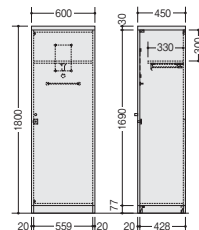

### 両袖デスク

**WD-770 ¥176,400**

外寸法 / W1600×D800×H700  
 質量：65.5kg

左袖引出し内寸法

上段 W319×D450×H256

下段 W319×D450×H260

右袖引出し内寸法

上段 W319×D450×H 86

### サイドボード

**WS-770 ¥152,500**

外寸法 / W1800×D450×H700  
 質量：47kg

### 書棚

**WR-770 ¥136,700**

外寸法 / W900×D450×H1800  
 質量：53.5kg

### ロッカー

**WL-770 ¥86,400**

外寸法 / W600×D450×H1800  
 錠付  
 質量：33.5kg

- ワークシステム
- デスクシステム
- 事務用チェア・輸入チェア
- ローバー・ティション
- 収納家具・ファイリング用品
- 書庫・キャビネット
- ロッカー
- 金庫
- 防災・地震対策用品
- セキュリティ用品
- 会議用テーブル
- 会議用チェア
- コミュニケーション・リフレッシュ用家具
- プレゼンテーション機器・黒板