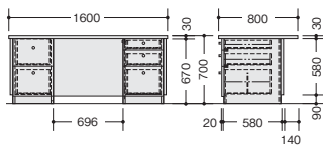

### 両袖デスク

**WD-770 ¥176,400**

外寸法 / W1600×D800×H700  
 質量：65.5kg

左袖引出し内寸法

上段 W319×D450×H256

下段 W319×D450×H260

右袖引出し内寸法

上段 W319×D450×H 86

中段 W319×D450×H129

下段 W319×D450×H260

### サイドボード

**WS-770 ¥152,500**

外寸法 / W1800×D450×H700  
 質量：47kg

### ロッカー

**WL-770 ¥86,400**

外寸法 / W600×D450×H1800  
 錠付  
 質量：33.5kg

- ワークシステム
- デスクシステム
- 事務用チェア・輸入チェア
- ローバー・ティション
- 収納家具・ファイリング用品
- 書庫・キャビネット
- ロッカー
- 金庫
- 防災・地震対策用品
- セキュリティ用品
- 会議用テーブル
- 会議用チェア
- コミュニケーション・リフレッシュ用家具
- プレゼンテーション機器・黒板