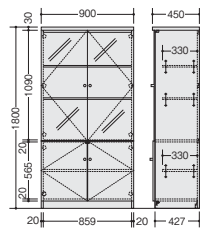

### 両袖デスク

**WD-770 ¥176,400**

外寸法 / W1600×D800×H700  
 質量：65.5kg

左袖引出し内寸法

上段 W319×D450×H256

下段 W319×D450×H260

右袖引出し内寸法

上段 W319×D450×H 86

### サイドボード

**WS-770 ¥152,500**

外寸法 / W1800×D450×H700  
 質量：47kg

### 書棚

**WR-770 ¥136,700**

外寸法 / W900×D450×H1800  
 質量：53.5kg

### ロッカー

**WL-770 ¥86,400**

外寸法 / W600×D450×H1800  
 錠付  
 質量：33.5kg

- ワークシステム
- デスクシステム
- 事務用チェア・輸入チェア
- ローバー・ティション
- 収納家具・ファイリング用品
- 書庫・キャビネット
- ロッカー
- 金庫
- 防災・地震対策用品
- セキュリティ用品
- 会議用テーブル
- 会議用チェア
- コミュニケーション・リフレッシュ用家具
- プレゼンテーション機器・黒板