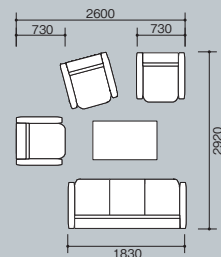

### 両袖デスク

**WD-770 ¥176,400**

外寸法 / W1600×D800×H700  
 質量：65.5kg

左袖引出し内寸法

上段 W319×D450×H256

下段 W319×D450×H260

右袖引出し内寸法

上段 W319×D450×H 86

### サイドボード

**WS-770 ¥152,500**

外寸法 / W1800×D450×H700  
 質量：47kg

### ロッカー

**WL-770 ¥86,400**

外寸法 / W600×D450×H1800  
 錠付  
 質量：33.5kg

- ワークシステム
- デスクシステム
- 事務用チェア・輸入チェア
- ローバー・ティション
- 収納家具・ファイリング用品
- 書庫・キャビネット
- ロッカー
- 金庫
- 防災・地震対策用品
- セキュリティ用品
- 会議用テーブル
- 会議用チェア
- コミュニケーション・リフレッシュ用家具
- プレゼンテーション機器・黒板

### ■応接セット(ZRE152型)

ビニールレザー張り

チェア4点セット価格  
**¥311,500**  
 (ソファ×1 アームチェア×3)

■ソファ  
**ZRE152L-BR ¥114,100**

■アームチェア  
**ZRE152S-BR ¥65,800**

■センターテーブル  
**WKD126-SVH ¥68,600**

▶ 応接セットはP626に掲載しています。