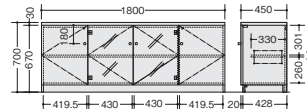

### 両袖デスク

**WD-770 ¥176,400**

外寸法 / W1600×D800×H700  
 質量：65.5kg

左袖引出し内寸法

上段 W319×D450×H256

下段 W319×D450×H260

右袖引出し内寸法

上段 W319×D450×H 86

中段 W319×D450×H129

下段 W319×D450×H260

### サイドボード

**WS-770 ¥152,500**

外寸法 / W1800×D450×H700  
 質量：47kg

### ロッカー

**WL-770 ¥86,400**

外寸法 / W600×D450×H1800  
 錠付  
 質量：33.5kg

- ワークシステム
- デスクシステム
- 事務用チェア・輸入チェア
- ローバー・ティション
- 収納家具・ファイリング用品
- 書庫・キャビネット
- ロッカー
- 金庫
- 防災・地震対策用品
- セキュリティ用品
- 会議用テーブル
- 会議用チェア
- コミュニケーション・リフレッシュ用家具
- プレゼンテーション機器・黒板