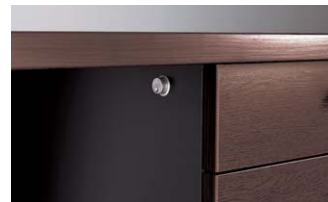

▶チェアはP244に掲載しています。

優れた収納力と機能性。

●右袖引出し

右袖上段引出しには樹脂製ベントレー、下段引出しにはA4サイズ用仕切板付で、開閉がスムーズなスライドレールを使用しています。

●左袖引出し

左袖は上段・下段引出し共にA4サイズ用仕切板付で、開閉がスムーズなスライドレールを使用しています。

●コード穴

デスク天板には配線用取出口を設けていますので、電話やパソコン等のワイヤリングが簡単に行えます。