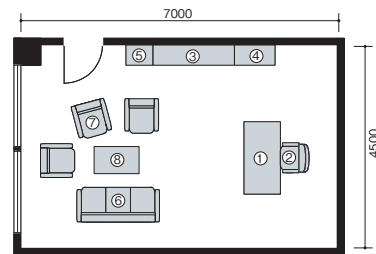

エクセレントシリーズ 770 搬入据付

15

エクセレントシリーズ 770

①両袖デスク ②マネージメントチェア ③サイドボード ④書棚
⑤ロッカー ⑥ソファ ⑦アームチェア ⑧センターテーブル

レイアウトセット価格 **¥1,020,900**

高級感とお求めやすさを両立させた価値あるシリーズ。

この高級感で、この価格。

エグゼクティブのための空間にふさわしいグレード感を備えた家具を、お手頃なご予算でコーディネートいただけます。

両袖デスク

■両袖デスク **WD-770 ¥176,400**
■マネージメントチェア **E333F-BK ¥88,800**
セット価格 **¥265,200**

■マネージメントチェア

E333F-BK

¥88,800

外寸法 / W675×D645×H1040～1120
座寸法 / SW500×SD445×SH435～515
張地：布張り
脚部：アルミダイカスト5本脚双輪キャスター使用
肘：PU発泡樹脂成型品

▶チェアはP244に掲載しています。

優れた収納力と機能性。

●右袖引出し

右袖上段引出しには樹脂製ベントレー、下段引出しにはA4サイズ用仕切板付で、開閉がスムーズなスライドレールを使用しています。

●左袖引出し

左袖は上段・下段引出し共にA4サイズ用仕切板付で、開閉がスムーズなスライドレールを使用しています。

●コード穴

デスク天板には配線用取出口を設けていますので、電話やパソコン等のワイヤリングが簡単に行えます。