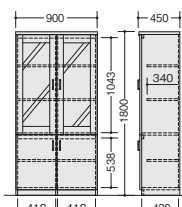

■共通仕様
天板：ホワイトオークウレタン塗装仕上
扉・鏡板：ホワイトオークウレタン塗装仕上
本体：強化プリント紙

両袖デスク

(W1800)
WD-820W ¥266,700◆

外寸法 / W1800×D850×H720

質量：121kg

(W1600)
WD-820 ¥252,000◆

外寸法 / W1600×D850×H720

質量：114kg

ノックダウン式②

オールロック錠

WD-820W

左袖引出し内寸法

上段 W345×D405×H266

下段 W345×D405×H275

右袖引出し内寸法

上段 W345×D328×H 75

中段 W345×D405×H165

下段 W345×D405×H275

サイドボード

WS-820 ¥235,200◆

外寸法 / W1600×D450×H700

アジャスター付

質量：68kg

書棚

WR-820 ¥252,000◆

外寸法 / W900×D450×H1800

アジャスター付

質量：69kg

ロッカー

WL-820 ¥199,500◆

外寸法 / W600×D450×H1800

スライドハンガー