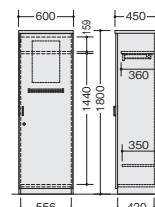

納期マーク説明

推奨商品 ..... ●お早めにお届けできる商品です。 ◆納入までに2週間程度必要です。 ■納入までに3週間程度必要です。
○お早めにお届けできる商品です。 ◇納入までに2週間程度必要です。 □納入までに3週間程度必要です。 ※受注生産品のため納期をご確認ください。
※納期につきましては時期や地域により異なる場合があります。事前に担当者にお問合せください。

- ワークシステム
- デスクシステム
- 事務用チェアー・輸入チェアー
- ローバー・ディション
- 収納家具・ファイリング用品
- 書棚・キャビネット
- ロッカー
- 金庫
- 防災・地震対策用品
- セキュリティ用品
- 会議用テーブル
- 会議用チェアー
- コミュニケーション・リフレッシュ用家具
- プレゼンテーション機器・黒板
- 役員室用家具
- 応接セット
- ロビーチェアー
- カウンター
- オフィスロビー用品
- オフィス周辺什器
- レセプション用家具
- 間仕切り
- 移動ラック・シェルフ
- ラック・工場備品
- 高齢者福祉施設・病院用家具
- 学校用家具
- 店舗用家具