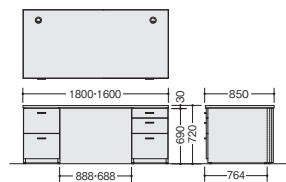

■共通仕様
天板：ホワイトオークウレタン塗装仕上
扉・鏡板：ホワイトオークウレタン塗装仕上
本体：強化プリント紙

両袖デスク

(W1800)
WD-820W ¥266,700◆

外寸法 / W1800×D850×H720

質量：121kg

(W1600)
WD-820 ¥252,000◆

外寸法 / W1600×D850×H720

質量：114kg

ノックダウン式②

オールロック錠

WD-820W

左袖引出し内寸法

上段 W345×D405×H266

下段 W345×D405×H275

右袖引出し内寸法

上段 W345×D328×H 75

中段 W345×D405×H165

下段 W345×D405×H275

サイドボード

WS-820 ¥235,200◆

外寸法 / W1600×D450×H700

アジャスター付

質量：68kg

書棚

WR-820 ¥252,000◆

外寸法 / W900×D450×H1800

アジャスター付

質量：69kg

ロッカー

WL-820 ¥199,500◆

外寸法 / W600×D450×H1800

スライドハンガー