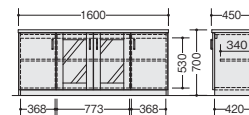

■共通仕様
天板：ホワイトオークウレタン塗装仕上
扉・鏡板：ホワイトオークウレタン塗装仕上
本体：強化プリント紙

両袖デスク

(W1800)
WD-820W ¥266,700◆

外寸法 / W1800×D850×H720

質量：121kg

(W1600)
WD-820 ¥252,000◆

外寸法 / W1600×D850×H720

質量：114kg

ノックダウン式②

オールロック錠

WD-820W

左袖引出し内寸法

上段 W345×D405×H266

下段 W345×D405×H275

右袖引出し内寸法

上段 W345×D328×H 75

中段 W345×D405×H165

下段 W345×D405×H275

サイドボード

WS-820 ¥235,200◆

外寸法 / W1600×D450×H700

アジャスター付

質量：68kg

書棚

WR-820 ¥252,000◆

外寸法 / W900×D450×H1800

アジャスター付

質量：69kg

ロッカー

WL-820 ¥199,500◆

外寸法 / W600×D450×H1800

スライドハンガー