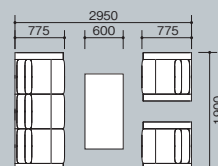

■ 応接セット (ZRE170型)

PULゼー張り

チェア 3点セット価格
¥556,400
(ソファ×1 アームチェア×2)

■ ソファー
ZRE170LW3-BK ¥251,000 ●
ZRE170LW4-BK ¥251,000 ●
外寸法 / W1900×D775×H720

■ アームチェア
ZRE170SW3-BK ¥152,700 ●
ZRE170SW4-BK ¥152,700 ●
外寸法 / W780×D775×H720

■ スツール
ZRE170ST-BK ¥82,200 ●
外寸法 / W590×D500×H380

■ センターテーブル
ZRT170-W3 ¥121,800 ●
ZRT170-W4 ¥121,800 ●
外寸法 / W1200×D600×H500

■ コーナーテーブル
ZRT170C-W3 ¥106,900 ●
ZRT170C-W4 ¥106,900 ●
外寸法 / W600×D600×H500

■ サイドテーブル
ZRT170S-W3 ¥102,500 ●
ZRT170S-W4 ¥102,500 ●
外寸法 / W450×D600×H500

■ カラーサンプル (木部)

W3 (ミディアムブラウン)

W4 (ダークブラウン)

▶ 応接セットはP623に掲載しています。

ワーク
システム
デスク
システム
事務用チェア
・輸入チェア
ローバー
ティション
収納家具・
ファイリング用品
書庫・
キャビネット

ロッカー

金庫

防災・
地震対策用品
セキュリティ
用品