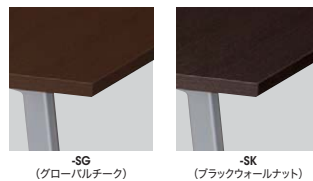

会議用テーブル

15

エクセレントシリーズ WX

KDX2412-SK

◆チェア-SZT-20-724MA1はP249に掲載しています。

KDX4812H-SG

■カラーサンプル(メラミン化粧板)

-SG (グローバルチーク)

-SK (ブラックウォールナット)

(配線ボックス付)

外寸法	品番	価格
W2400×D1200×H720	<b>KDX2412H-□</b>	¥281,400(-SG ●)
W3600×D1200×H720	<b>KDX3612H-□</b>	¥386,400(-SG ●)
W4800×D1200×H720	<b>KDX4812H-□</b>	¥543,900(-SG ●)
W2400×D1400×H720	<b>KDX2414H-□</b>	¥302,400
W3600×D1400×H720	<b>KDX3614H-□</b>	¥433,700
W4800×D1400×H720	<b>KDX4814H-□</b>	¥564,900