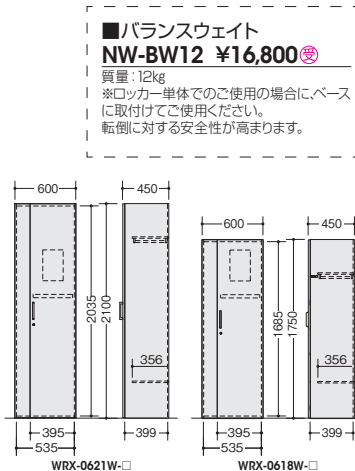

■共通仕様 天板:メラミン化粧板張りのABS樹脂エッジ 扉:PVCシート張りのサイドパネル:PVCシート張りのABSエッジ

### 書庫組合せ例

WRX-09TP-G ¥18,400×1	WRX-09TP-G ¥18,400×1	WRX-18TP-G ¥32,100×1	WRX-0911KK-MB ¥132,000×1	WRX-0911KSGK-DB ¥146,600×1
WRX-0907KGK-MB ¥125,700×1	WRX-0907KK-MB ¥110,800×1	WRX-0907KGK-MB ¥125,700×2	WRX-0907KK-MB ¥110,800×1	WRX-0907S-2-DB ¥135,000×1
NW-900B-DG ¥11,400×1	NW-900B-DG ¥11,400×1	NW-900B-DG ¥11,400×2	NW-900B-DG ¥11,400×1	NW-900B-DG ¥11,400×1
セット価格 ¥155,500		セット価格 ¥140,600	セット価格 ¥306,300	セット価格 ¥254,200

### ロッカー

**WRX-0621W-□**  
¥189,000  
-DB ■ / -MB ■  
外寸法/W600×D450×H2100  
ネクタイ掛け 鏡 錠付 質量:55.5kg

**WRX-0618W-□**  
¥167,000  
-DB ● / -MB ●  
外寸法/W600×D450×H1750  
ネクタイ掛け 鏡 錠付 質量:48kg

### ファイル引出し(2段・下置用)

**WRX-0907S-2-DB**  
¥135,000  
-DB ■ / -MB ■  
外寸法/W899×D450×H700  
仕切板4枚 ダンバー付 錠付  
質量:50kg