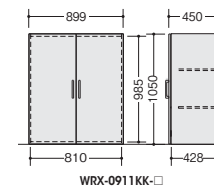

両開き書庫(下置用)

WRX-0907KK-□
¥110,800
-DB●/-MB●
外寸法 / W899×D450×H700
錠付
質量: 28.5kg

両開き書庫

WRX-0911KK-□
¥132,000
-DB●/-MB●
外寸法 / W899×D450×H1050
錠付
質量: 40kg

ガラス両開き書庫(下置用)

WRX-0907K GK-□
¥125,700
-DB■/-MB■
外寸法 / W899×D450×H700
錠付
質量: 26kg

すりガラス両開き書庫(下置用)

WRX-0907KSGK-□
¥125,700
-DB●/-MB●
外寸法 / W899×D450×H700
錠付
質量: 26kg

ガラス両開き書庫

WRX-0911K GK-□
¥146,600
-DB■/-MB■
外寸法 / W899×D450×H1050
錠付
質量: 36.5kg

すりガラス両開き書庫

WRX-0911KSGK-□
¥146,600
-DB●/-MB●
外寸法 / W899×D450×H1050
錠付
質量: 36.5kg