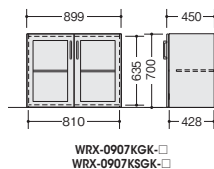

両開き書庫(下置用)

WRX-0907KK-□
¥110,800
-DB●/-MB●
外寸法 / W899×D450×H700
錠付
質量: 28.5kg

両開き書庫

WRX-0911KK-□
¥132,000
-DB●/-MB●
外寸法 / W899×D450×H1050
錠付
質量: 40kg

ガラス両開き書庫(下置用)

WRX-0907K GK-□
¥125,700
-DB■/-MB■
外寸法 / W899×D450×H700
錠付
質量: 26kg

すりガラス両開き書庫(下置用)

WRX-0907KSGK-□
¥125,700
-DB●/-MB●
外寸法 / W899×D450×H700
錠付
質量: 26kg

ガラス両開き書庫

WRX-0911K GK-□
¥146,600
-DB■/-MB■
外寸法 / W899×D450×H1050
錠付
質量: 36.5kg

すりガラス両開き書庫

WRX-0911KSGK-□
¥146,600
-DB●/-MB●
外寸法 / W899×D450×H1050
錠付
質量: 36.5kg