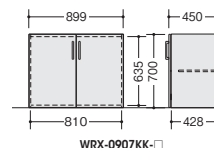

両開き書庫(下置用)

WRX-0907KK-□
¥110,800
-DB●/-MB●
外寸法 / W899×D450×H700
錠付
質量: 28.5kg

両開き書庫

WRX-0911KK-□
¥132,000
-DB●/-MB●
外寸法 / W899×D450×H1050
錠付
質量: 40kg

ガラス両開き書庫(下置用)

WRX-0907K GK-□
¥125,700
-DB■/-MB■
外寸法 / W899×D450×H700
錠付
質量: 26kg

すりガラス両開き書庫(下置用)

WRX-0907KSGK-□
¥125,700
-DB●/-MB●
外寸法 / W899×D450×H700
錠付
質量: 26kg

ガラス両開き書庫

WRX-0911K GK-□
¥146,600
-DB■/-MB■
外寸法 / W899×D450×H1050
錠付
質量: 36.5kg

すりガラス両開き書庫

WRX-0911KSGK-□
¥146,600
-DB●/-MB●
外寸法 / W899×D450×H1050
錠付
質量: 36.5kg