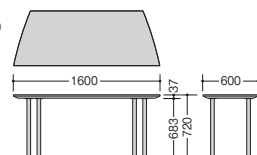

アジャスター付 配線ダクト付

質量：68.5kg

(W1600)
WTX169-□ ¥201,600

-DMK / -DMG

外寸法 / W1600×D900×H720
天板：メラミン化粧板ABS樹脂エッジ張り
脚部：アルミダイカスト・スチール焼付塗装仕上
(ダークメタリック色)

アジャスター付 配線ダクト付

質量：62kg

●天板エッジ
薄く、シャープなイメージの船底テーパ加工です。

サイドテーブル

※左右共通です。
※平デスクと連結する必要があります。

WTX1606ST-□ ¥99,000

-DMK / -DMG

外寸法 / W1600×D600×H720
天板：メラミン化粧板ABS樹脂エッジ張り
脚部：スチール焼付塗装仕上
(ダークメタリック色)

アジャスター付
質量：29.5kg

ワゴン

WTX046XC-□ ¥102,900

-DMK / -DMG

外寸法 / W395×D580×H613
天板：メラミン化粧板ABS樹脂エッジ張り
本体：スチール焼付塗装仕上(ダークメタリック色)
ペントレー G型1個・仕切板F型1枚・G型1枚
ダンパー付 キャスターロック機構付
質量：30kg

引出し内寸法

上段 W317×D430×H 98

中段 W317×D430×H165

下段 W317×D540×H265

ワゴン(トレー引出し付・2段)

WTX046HC-□ ¥139,000

-DMK / -DMG

外寸法 / W395×D581×H677
天板：メラミン化粧板ABS樹脂エッジ張り
本体：スチール焼付塗装仕上(ダークメタリック色)
ペントレー G型1個・仕切板F型1枚・G型1枚
ダンパー付 キャスターロック機構付
質量：33.5kg

引出し内寸法

上段 W317×D430×H 67

中段 W317×D540×H265

下段 W317×D540×H265

●オールロック錠

左右袖には、上段・中段・下段引出しが同時に施錠できます。