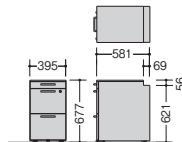

-DMK / -DMG

外寸法 / W395×D580×H613
天板：メラミン化粧板ABS樹脂エッジ張り
本体：スチール焼付塗装仕上(ダークメタリック色)
ペントレー G型1個・仕切板F型1枚・G型1枚
ダンパー付 キャスターロック機構付
質量：30kg

引出し内寸法

上段 W317×D430×H 98

中段 W317×D430×H165

下段 W317×D540×H265

ワゴン(トレー引出し付・2段)

WTX046HC-□ ¥139,000

-DMK / -DMG

外寸法 / W395×D581×H677
天板：メラミン化粧板ABS樹脂エッジ張り
本体：スチール焼付塗装仕上(ダークメタリック色)
ペントレー G型1個・仕切板F型1枚・G型1枚
ダンパー付 キャスターロック機構付
質量：33.5kg

引出し内寸法

上段 W317×D430×H 67

中段 W317×D540×H265

下段 W317×D540×H265

●オールロック錠

左右袖には、上段・中段・下段引出しが同時に施錠できます。