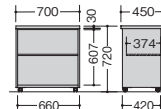

外寸法 / W700×D450×H720
天板：メラミン化粧板ABS樹脂エッジ張り
脚部：スチール焼付塗装仕上
(ダークメタリック色)
キャスター付
質量：24.5kg

平デスク

(W1800)
WTX189-□ ¥206,400

-DMK / -DMG

外寸法 / W1800×D900×H720
天板：メラミン化粧板ABS樹脂エッジ張り
脚部：アルミダイカスト・スチール焼付塗装仕上
(ダークメタリック色)

アジャスター付 配線ダクト付

質量：68.5kg

(W1600)
WTX169-□ ¥201,600

-DMK / -DMG

外寸法 / W1600×D900×H720
天板：メラミン化粧板ABS樹脂エッジ張り
脚部：アルミダイカスト・スチール焼付塗装仕上
(ダークメタリック色)

アジャスター付 配線ダクト付

質量：62kg

●天板エッジ
薄く、シャープなイメージの船底テーパ加工です。

-DMK / -DMG

外寸法 / W395×D580×H613
天板：メラミン化粧板ABS樹脂エッジ張り
本体：スチール焼付塗装仕上(ダークメタリック色)
ペントレー G型1個・仕切板F型1枚・G型1枚
ダンパー付 キャスターロック機構付
質量：30kg

引出し内寸法

上段 W317×D430×H 98

中段 W317×D430×H165

下段 W317×D540×H265

ワゴン(トレー引出し付・2段)

WTX046HC-□ ¥139,000

-DMK / -DMG

外寸法 / W395×D581×H677
天板：メラミン化粧板ABS樹脂エッジ張り
本体：スチール焼付塗装仕上(ダークメタリック色)
ペントレー G型1個・仕切板F型1枚・G型1枚
ダンパー付 キャスターロック機構付
質量：33.5kg

引出し内寸法

上段 W317×D430×H 67

中段 W317×D540×H265

下段 W317×D540×H265

●オールロック錠

左右袖には、上段・中段・下段引出しが同時に施錠できます。