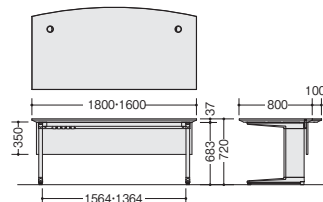

アジャスター付 配線ダクト付

質量：68.5kg

(W1600)
WTX169-□ ¥201,600

-DMK / -DMG

外寸法 / W1600×D900×H720
天板：メラミン化粧板ABS樹脂エッジ張り
脚部：アルミダイカスト・スチール焼付塗装仕上
(ダークメタリック色)

アジャスター付 配線ダクト付

質量：62kg

●天板エッジ
薄く、シャープなイメージの船底テーパ加工です。

サイドテーブル

※左右共通です。
※平デスクと連結する必要があります。

WTX1606ST-□ ¥99,000

-DMK / -DMG

外寸法 / W1600×D600×H720
天板：メラミン化粧板ABS樹脂エッジ張り
脚部：スチール焼付塗装仕上
(ダークメタリック色)

アジャスター付
質量：29.5kg

ワゴン

WTX046XC-□ ¥102,900

-DMK / -DMG

外寸法 / W395×D580×H613
天板：メラミン化粧板ABS樹脂エッジ張り
本体：スチール焼付塗装仕上(ダークメタリック色)
ペントレー G型1個・仕切板F型1枚・G型1枚
ダンパー付 キャスターロック機構付
質量：30kg

引出し内寸法

上段 W317×D430×H 98

中段 W317×D430×H165

下段 W317×D540×H265

ワゴン(トレー引出し付・2段)

WTX046HC-□ ¥139,000

-DMK / -DMG

外寸法 / W395×D581×H677
天板：メラミン化粧板ABS樹脂エッジ張り
本体：スチール焼付塗装仕上(ダークメタリック色)
ペントレー G型1個・仕切板F型1枚・G型1枚
ダンパー付 キャスターロック機構付
質量：33.5kg

引出し内寸法

上段 W317×D430×H 67

中段 W317×D540×H265

下段 W317×D540×H265

●オールロック錠

左右袖には、上段・中段・下段引出しが同時に施錠できます。