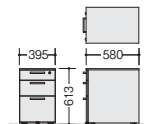

外寸法 / W700×D450×H720
天板：メラミン化粧板ABS樹脂エッジ張り
脚部：スチール焼付塗装仕上
(ダークメタリック色)
キャスター付
質量：24.5kg

平デスク

(W1800)
WTX189-□ ¥206,400

-DMK / -DMG

外寸法 / W1800×D900×H720
天板：メラミン化粧板ABS樹脂エッジ張り
脚部：アルミダイカスト・スチール焼付塗装仕上
(ダークメタリック色)

サイドテーブル

※左右共通です。
※平デスクと連結する必要があります。

WTX1606ST-□ ¥99,000

-DMK / -DMG

外寸法 / W1600×D600×H720
天板：メラミン化粧板ABS樹脂エッジ張り
脚部：スチール焼付塗装仕上
(ダークメタリック色)

アジャスター付
質量：29.5kg

ワゴン

WTX046XC-□ ¥102,900

-DMK / -DMG

外寸法 / W395×D580×H613
天板：メラミン化粧板ABS樹脂エッジ張り
本体：スチール焼付塗装仕上(ダークメタリック色)
ペントレー G型1個・仕切板F型1枚・G型1枚
ダンパー付 キャスターロック機構付
質量：30kg

引出し内寸法

上段 W317×D430×H 98

中段 W317×D430×H165

下段 W317×D540×H265

ワゴン(トレー引出し付・2段)

WTX046HC-□ ¥139,000

-DMK / -DMG

外寸法 / W395×D581×H677
天板：メラミン化粧板ABS樹脂エッジ張り
本体：スチール焼付塗装仕上(ダークメタリック色)
ペントレー G型1個・仕切板F型1枚・G型1枚
ダンパー付 キャスターロック機構付
質量：33.5kg

引出し内寸法

上段 W317×D430×H 67

中段 W317×D540×H265

下段 W317×D540×H265

●オールロック錠

左右袖には、上段・中段・下段引出しが同時に施錠できます。