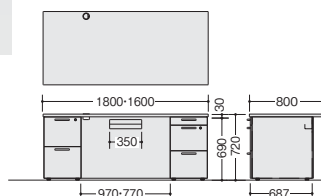

上段 W317×D540×H305

下段 W317×D540×H305

右袖引出し内寸法

上段 W317×D430×H 76

中段 W317×D540×H265

下段 W317×D540×H265

- ①両袖デスク ②マネージメントチェア
③両開き書庫 ④ガラス両開き書庫 ⑤天板
⑥ガラス両開き書庫 ⑦ベース ⑧ロッカー ⑨ベース
⑩サイドパネル ⑪サイドパネル
※会議用テーブル・チェアは除く

レイアウトセット価格 ¥1,444,000

(W1800)
WDX188-□
¥310,800

-GMB●/-KDB●
外寸法/W1800×D800×H720
天板:メラミン化粧板張り
側板・扉板:鏡板:PVCシート張り
オールロック錠
質量:101.5kg

(W1600)
WDX168-□
¥299,300

-GMB●/-KDB●
外寸法/W1600×D800×H720
天板:メラミン化粧板張り
側板・扉板:鏡板:PVCシート張り
オールロック錠
質量:96.5kg

■マネージメントチェア
SZT-11-724MA1
¥300,300

外寸法/W680×D660×H955~1090
座寸法/SW510×SD445~510×SH420~555
脚部:アルミダイカストミラー仕上
背面・座面:本革張り

▲チェアはP249に掲載しています。

サイドテーブル NEW

WDX1860JT-GMB

WDX1860JT-□
¥118,200

-GMB●/-KDB●
外寸法/W1800×D600×H720
天板:メラミン化粧板張り
脚部・扉板:PVCシート張り
アジャスター付き