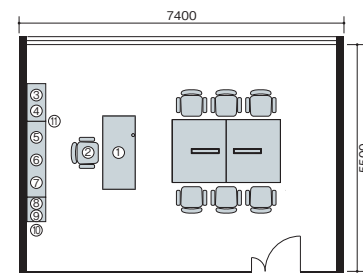

上段 W317×D540×H305

下段 W317×D540×H305

右袖引出し内寸法

上段 W317×D430×H 76

中段 W317×D540×H265

下段 W317×D540×H265

- ①両袖デスク ②マネージメントチェア
③両開き書庫 ④ガラス両開き書庫 ⑤天板
⑥ガラス両開き書庫 ⑦ベース ⑧ロッカー ⑨ベース
⑩サイドパネル ⑪サイドパネル
※会議用テーブル・チェアは除く

レイアウトセット価格 ¥1,444,000

(W1800)
WDX188-□
¥310,800

-GMB●/-KDB●
外寸法/W1800×D800×H720
天板:メラミン化粧板張り
側板・扉板:鏡板:PVCシート張り
オールロック錠
質量:101.5kg

(W1600)
WDX168-□
¥299,300

-GMB●/-KDB●
外寸法/W1600×D800×H720
天板:メラミン化粧板張り
側板・扉板:鏡板:PVCシート張り
オールロック錠
質量:96.5kg

■マネージメントチェア
SZT-11-724MA1
¥300,300

外寸法/W680×D660×H955~1090
座寸法/SW510×SD445~510×SH420~555
脚部:アルミダイカストミラー仕上
背面・座面:本革張り

▲チェアはP249に掲載しています。

サイドテーブル NEW

WDX1860JT-GMB

WDX1860JT-□
¥118,200

-GMB●/-KDB●
外寸法/W1800×D600×H720
天板:メラミン化粧板張り
脚部・扉板:PVCシート張り
アジャスター付き