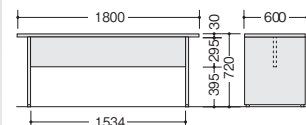

上段 W317×D540×H305

下段 W317×D540×H305

右袖引出し内寸法

上段 W317×D430×H 76

中段 W317×D540×H265

下段 W317×D540×H265

- ①両袖デスク ②マネージメントチェア
③両開き書庫 ④ガラス両開き書庫 ⑤天板
⑥ガラス両開き書庫 ⑦ベース ⑧ロッカー ⑨ベース
⑩サイドパネル ⑪サイドパネル
※会議用テーブル・チェアは除く

レイアウトセット価格 ¥1,444,000

(W1800)
WDX188-□
¥310,800

-GMB●/-KDB●
外寸法/W1800×D800×H720
天板:メラミン化粧板張り
側板・扉板:鏡板:PVCシート張り
オールロック錠
質量:101.5kg

(W1600)
WDX168-□
¥299,300

-GMB●/-KDB●
外寸法/W1600×D800×H720
天板:メラミン化粧板張り
側板・扉板:鏡板:PVCシート張り
オールロック錠
質量:96.5kg

■マネージメントチェア
SZT-11-724MA1
¥300,300

外寸法/W680×D660×H955~1090
座寸法/SW510×SD445~510×SH420~555
脚部:アルミダイカストミラー仕上
背面・座面:本革張り

▲チェアはP249に掲載しています。

サイドテーブル NEW

WDX1860JT-GMB

WDX1860JT-□
¥118,200

-GMB●/-KDB●
外寸法/W1800×D600×H720
天板:メラミン化粧板張り
脚部・扉板:PVCシート張り
アジャスター付き