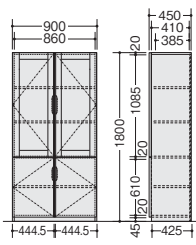

サイドテーブル

WD-800JT ¥246,300
外寸法 / W1800×D600×H720
質量：62kg

電話台

TS92 ¥110,200
外寸法 / W600×D400×H720
質量：14.3kg

サイドボード

WS-800 ¥302,300
外寸法 / W1800×D468×H720
質量：77.6kg

書棚

WR-800 ¥327,000
外寸法 / W900×D450×H1800
質量：65.5kg

ロッカー

WL-800 ¥265,400
外寸法 / W600×D450×H1800
錠付
質量：56.0kg

- ワークシステム
- デスクシステム
- 事務用チェアー・輸入チェアー
- ローバーディション
- 収納家具・ファイリング用品
- 書庫・キャビネット
- ロッカー
- 金庫
- 防災・地震対策用品
- セキュリティ用品
- 会議用テーブル
- 会議用チェアー
- コミュニケーションリフレッシュ用家具
- プレゼンテーション機器・黒板