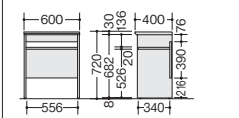

サイドテーブル

WD-800JT ¥246,300
外寸法 / W1800×D600×H720
質量：62kg

電話台

TS92 ¥110,200
外寸法 / W600×D400×H720
質量：14.3kg

サイドボード

WS-800 ¥302,300
外寸法 / W1800×D468×H720
質量：77.6kg

書棚

WR-800 ¥327,000
外寸法 / W900×D450×H1800
質量：65.5kg

ロッカー

WL-800 ¥265,400
外寸法 / W600×D450×H1800
錠付
質量：56.0kg

- ワークシステム
- デスクシステム
- 事務用チェアー・輸入チェアー
- ローバーディション
- 収納家具・ファイリング用品
- 書庫・キャビネット
- ロッカー
- 金庫
- 防災・地震対策用品
- セキュリティ用品
- 会議用テーブル
- 会議用チェアー
- コミュニケーションリフレッシュ用家具
- プレゼンテーション機器・黒板