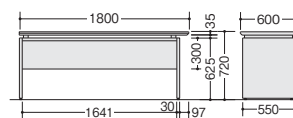

[シルバーハート]

天板：シルバーハート突板ウレタン塗装仕上

アカテツ科の広葉樹で、アフリカ中部の熱帯雨林に生育しています。
色合いが明るく木目が均一。主に建築内装材、家具全般に用いられています。

■共通仕様 本体：ポリエステル化粧合板

- 両袖デスク **WD-800W ¥390,200**
 - サイドテーブル **WD-800JT ¥246,300**
 - マネージメントチェアー **E333L-BK ¥121,800**
 - マネージメントチェアー **E331L-BK ¥111,300**
- セット価格 **¥869,600**

サイドテーブル

WD-800JT ¥246,300
外寸法 / W1800×D600×H720
質量：62kg

電話台

TS92 ¥110,200
外寸法 / W600×D400×H720
質量：14.3kg

サイドボード

WS-800 ¥302,300
外寸法 / W1800×D468×H720
質量：77.6kg

書棚

WR-800 ¥327,000
外寸法 / W900×D450×H1800
質量：65.5kg

ロッカー

WL-800 ¥265,400
外寸法 / W600×D450×H1800
錠付
質量：56.0kg

- ワークシステム
- デスクシステム
- 事務用チェアー・輸入チェアー
- ローバーディション
- 収納家具・ファイリング用品
- 書庫・キャビネット
- ロッカー
- 金庫
- 防災・地震対策用品
- セキュリティ用品
- 会議用テーブル
- 会議用チェアー
- コミュニケーションリフレッシュ用家具
- プレゼンテーション機器・黒板