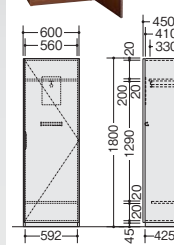

サイドテーブル

WD-800JT ¥246,300
外寸法 / W1800×D600×H720
質量：62kg

電話台

TS92 ¥110,200
外寸法 / W600×D400×H720
質量：14.3kg

サイドボード

WS-800 ¥302,300
外寸法 / W1800×D468×H720
質量：77.6kg

書棚

WR-800 ¥327,000
外寸法 / W900×D450×H1800
質量：65.5kg

ロッカー

WL-800 ¥265,400
外寸法 / W600×D450×H1800
錠付
質量：56.0kg

- ワークシステム
- デスクシステム
- 事務用チェアー・輸入チェアー
- ローバーディション
- 収納家具・ファイリング用品
- 書庫・キャビネット
- ロッカー
- 金庫
- 防災・地震対策用品
- セキュリティ用品
- 会議用テーブル
- 会議用チェアー
- コミュニケーションリフレッシュ用家具
- プレゼンテーション機器・黒板