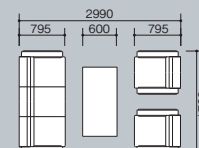

納期マーク説明

推奨商品 ..... ●お早めにお届けできる商品です。 ◆納入までに2週間程度必要です。 ■納入までに3週間程度必要です。
○お早めにお届けできる商品です。 ◇納入までに2週間程度必要です。 □納入までに3週間程度必要です。 ※受注生産品のため納期をご確認ください。
※納期につきましては時期や地域により異なる場合があります。事前に担当者にお問合せください。