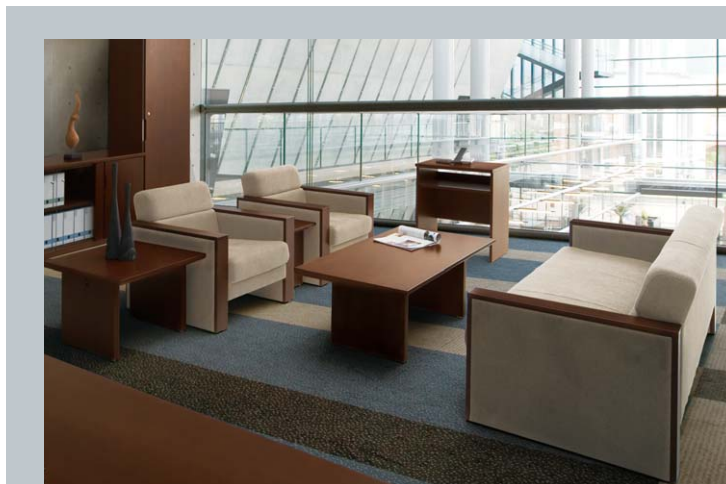

役員室用家具

- 応接セット
- ロビーチェアー
- カウンター
- オフィス・ロビー用品
- オフィス周辺什器
- レセプション用家具
- 間仕切り
- 移動ラック・シェルビング
- ラック・工場備品
- 高齢者福祉施設・病院用家具
- 学校用家具
- 店舗用家具

■応接セット(ZRE150型)

布張り

チェアー3点セット価格 **¥560,000**
(ソファ×1 アームチェアー×2)

- ソファ **ZRE150L-BE ¥246,800**
- アームチェアー **ZRE150S-BE ¥156,600**
- センターテーブル **ZRT150 ¥91,700**
- コーナーテーブル **ZRT150C ¥74,500**
- サイドテーブル **ZRT150S ¥72,700**