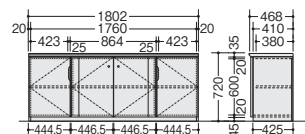

サイドテーブル

WD-800JT ¥246,300
外寸法 / W1800×D600×H720
質量：62kg

電話台

TS92 ¥110,200
外寸法 / W600×D400×H720
質量：14.3kg

サイドボード

WS-800 ¥302,300
外寸法 / W1800×D468×H720
質量：77.6kg

書棚

WR-800 ¥327,000
外寸法 / W900×D450×H1800
質量：65.5kg

ロッカー

WL-800 ¥265,400
外寸法 / W600×D450×H1800
錠付
質量：56.0kg

- ワークシステム
- デスクシステム
- 事務用チェアー・輸入チェアー
- ローバーディション
- 収納家具・ファイリング用品
- 書庫・キャビネット
- ロッカー
- 金庫
- 防災・地震対策用品
- セキュリティ用品
- 会議用テーブル
- 会議用チェアー
- コミュニケーションリフレッシュ用家具
- プレゼンテーション機器・黒板