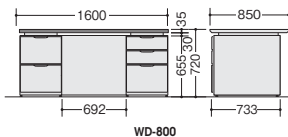

エグゼクティブのための空間に、温かみとモダンな感覚が美しく調和。

ナチュラルカラーの木目に漂う明るくやさしい温かみと、メタリック調のアクセントが醸し出すモダンな雰囲気が美しく調和。エグゼクティブのための心地よい空間を創りだします。

両袖デスク

左袖引出し内寸法
 上段 W374×D516×H266
 下段 W374×D516×H283

右袖引出し内寸法
 上段 W374×D416×H113
 中段 W374×D416×H131
 下段 W374×D516×H283

ロッキング
 ガス上下

- ①両袖デスク ②サイドテーブル
- ③マネージメントチェア ④マネージメントチェア
- ⑤ロッカー ⑥サイドボード ⑦書棚 ⑧ソファ
- ⑨アームチェア ⑩センターテーブル
- ⑪コーナーテーブル ⑫サイドテーブル ⑬電話台

レイアウトセット価格 **¥2,673,400**

(W1800)
WD-800W ¥390,200◆
 外寸法 / W1800×D850×H720
 ノックダウン式③
 質量: 123.5kg

(W1600)
WD-800 ¥368,300◆
 外寸法 / W1600×D850×H720
 ノックダウン式③
 質量: 114.0kg

■マネージメントチェア
E333F-BK ¥88,800●
 外寸法 / W675×D645×H1040~1120
 座寸法 / SW500×SD445×SH435~515
 張地: 布張り
 脚部: アルミダイカスト5本脚双輪キャスター使用
 肘: PU発泡樹脂成型品

▲チェアはP244に掲載しています。

■共通仕様 天板: シルバーハート突板ウレタン塗装仕上/本体: ポリエステル化粧合板

●左袖引出し
 左袖下段引出しはA4サイズ用仕切板付で、開閉がスムーズなダブルサスペンションレールを使用しています。

●右袖引出し
 右袖上段引出しには樹脂製ベントレー、下段引出しはA4サイズ用仕切板付で、開閉がスムーズなダブルサスペンションレールを使用しています。

●天板エッジ
 天板エッジはスクエアな舟底テーブル加工仕上げです。