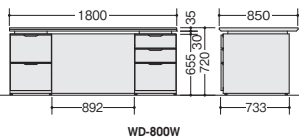

エグゼクティブのための空間に、温かみとモダンな感覚が美しく調和。

ナチュラルカラーの木目に漂う明るくやさしい温かみと、メタリック調のアクセントが醸し出すモダンな雰囲気が美しく調和。エグゼクティブのための心地よい空間を創りだします。

両袖デスク

左袖引出し内寸法
 上段 W374×D516×H266
 下段 W374×D516×H283

右袖引出し内寸法
 上段 W374×D416×H113
 中段 W374×D416×H131
 下段 W374×D516×H283

ロッキング
 ガス上下

- ①両袖デスク ②サイドテーブル
- ③マネージメントチェア ④マネージメントチェア
- ⑤ロッカー ⑥サイドボード ⑦書棚 ⑧ソファ
- ⑨アームチェア ⑩センターテーブル
- ⑪コーナーテーブル ⑫サイドテーブル ⑬電話台

レイアウトセット価格 **¥2,673,400**

(W1800)
WD-800W ¥390,200◆
 外寸法 / W1800×D850×H720
 ノックダウン式③
 質量: 123.5kg

(W1600)
WD-800 ¥368,300◆
 外寸法 / W1600×D850×H720
 ノックダウン式③
 質量: 114.0kg

■マネージメントチェア
E333F-BK ¥88,800●
 外寸法 / W675×D645×H1040~1120
 座寸法 / SW500×SD445×SH435~515
 張地: 布張り
 脚部: アルミダイカスト5本脚双輪キャスター使用
 肘: PU発泡樹脂成型品

▲チェアはP244に掲載しています。

■共通仕様 天板: シルバーハート突板ウレタン塗装仕上/本体: ポリエステル化粧合板

●左袖引出し
 左袖下段引出しはA4サイズ用仕切板付で、開閉がスムーズなダブルサスペンションレールを使用しています。

●右袖引出し
 右袖上段引出しには樹脂製ベントレー、下段引出しはA4サイズ用仕切板付で、開閉がスムーズなダブルサスペンションレールを使用しています。

●天板エッジ
 天板エッジはスクエアな舟底テーブル加工仕上げです。