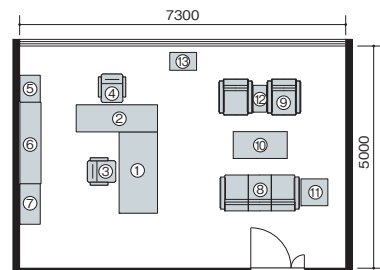

エグゼクティブのための空間に、温かみとモダンな感覚が美しく調和。

ナチュラルカラーの木目に漂う明るくやさしい温かみと、メタリック調のアクセントが醸し出すモダンな雰囲気が美しく調和。エグゼクティブのための心地よい空間を創りだします。

両袖デスク

左袖引出し内寸法
 上段 W374×D516×H266
 下段 W374×D516×H283

右袖引出し内寸法
 上段 W374×D416×H113
 中段 W374×D416×H131
 下段 W374×D516×H283

ロッキング
 ガス上下

- ①両袖デスク ②サイドテーブル
- ③マネージメントチェア ④マネージメントチェア
- ⑤ロッカー ⑥サイドボード ⑦書棚 ⑧ソファ
- ⑨アームチェア ⑩センターテーブル
- ⑪コーナーテーブル ⑫サイドテーブル ⑬電話台

レイアウトセット価格 **¥2,673,400**

(W1800)
WD-800W ¥390,200◆
 外寸法 / W1800×D850×H720
 ノックダウン式③
 質量: 123.5kg

(W1600)
WD-800 ¥368,300◆
 外寸法 / W1600×D850×H720
 ノックダウン式③
 質量: 114.0kg

■マネージメントチェア
E333F-BK ¥88,800●
 外寸法 / W675×D645×H1040~1120
 座寸法 / SW500×SD445×SH435~515
 張地: 布張り
 脚部: アルミダイカスト5本脚双輪キャスター使用
 肘: PU発泡樹脂成型品

▲チェアはP244に掲載しています。

■共通仕様 天板: シルバーハート突板ウレタン塗装仕上/本体: ポリエステル化粧合板

●左袖引出し
 左袖下段引出しはA4サイズ用仕切板付で、開閉がスムーズなダブルサスペンションレールを使用しています。

●右袖引出し
 右袖上段引出しには樹脂製ベントレー、下段引出しはA4サイズ用仕切板付で、開閉がスムーズなダブルサスペンションレールを使用しています。

●天板エッジ
 天板エッジはスクエアな舟底テーブル加工仕上げです。