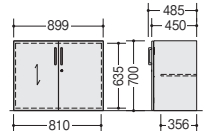

## ファイル引出し(2段・下置用)

WRZ-0907S-2-DML  
¥167,200●

外寸法 / W899×D485×H700  
仕切板4枚 ダンパー付  
錠付  
質量：50kg

## 両開き書庫(下置用)

WRZ-0907KK-DML  
¥148,300●

外寸法 / W899×D485×H700  
錠付  
質量：33kg