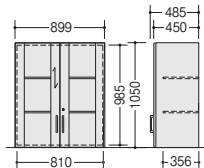

## ガラス両開き書庫(上置用)

WRZ-0911KGK-DML  
¥187,000●

外寸法 / W899×D485×H1050  
錠付  
質量：45kg

## 両開き書庫(上置用)

WRZ-0911KK-DML  
¥174,000●

外寸法 / W899×D485×H1050  
錠付  
質量：45kg

## ファイル引出し(2段・下置用)

WRZ-0907S-2-DML  
¥167,200●

外寸法 / W899×D485×H700  
仕切板4枚 ダンパー付  
錠付  
質量：50kg