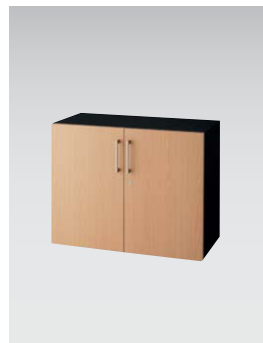

両開き書庫(下置用)

WRZ-0907KK-DML
¥148,300●

外寸法 / W899×D485×H700
錠付
質量：33kg