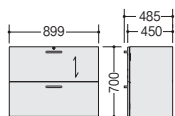

## 両開き書庫(上置用)

WRZ-0911KK-DML  
¥174,000●

外寸法 / W899×D485×H1050  
錠付  
質量：45kg

## サイドパネル

タイプ	品番	価格
H 782	WRZ-07SP-L	¥30,000●
H1802	WRZ-18SP-L	¥55,900●
H1022 (段差用)	WRZ-10SP-L	¥33,200●

W460×D30  
(段差用) W450×D30

## ファイル引出し(2段・下置用)

WRZ-0907S-2-DML  
¥167,200●

外寸法 / W899×D485×H700  
仕切板4枚 ダンパー付  
錠付  
質量：50kg