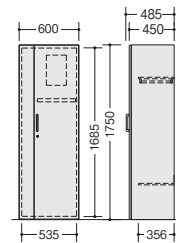

ワークシステム
デスクシステム
事務用チェア
・輸入チェア
ローバー
ディション
収納家具・
ファイリング用品
書庫・
キャビネット

ロッカー

金庫

防災・
地震対策用品
セキュリティ
用品

会議用

テーブル

会議用

チェア

コミュニケーション

リフレッシュ用家具

プレゼンテーション

機器・黒板

役員室用家具

応接セット

ローバー

チェア

カウンター

オフィス

ローバー用品

オフィス

周辺機器

レセプション

用家具

間仕切り

移動ラック・

シェルフ

ラック・

工場用品

高齢者福祉施設・

病院用家具

学校用家具

店舗用家具

納期マーク説明

推奨商品 ..... ●お早めにお届けできる商品です。 ◆納入までに2週間程度必要です。 ■納入までに3週間程度必要です。

○お早めにお届けできる商品です。 ◇納入までに2週間程度必要です。 □納入までに3週間程度必要です。 ※受注生産品のため納期をご確認ください。

※納期につきましては時期や地域により異なる場合があります。事前に担当者にお問合せください。