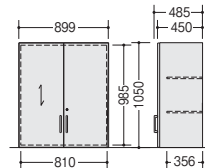

## ガラス両開き書庫(上置用)

WRZ-0911KGK-DML  
¥187,000●

外寸法 / W899×D485×H1050  
錠付  
質量：45kg

## 両開き書庫(上置用)

WRZ-0911KK-DML  
¥174,000●

外寸法 / W899×D485×H1050  
錠付  
質量：45kg

## ファイル引出し(2段・下置用)

WRZ-0907S-2-DML  
¥167,200●

外寸法 / W899×D485×H700  
仕切板4枚 ダンパー付  
錠付  
質量：50kg