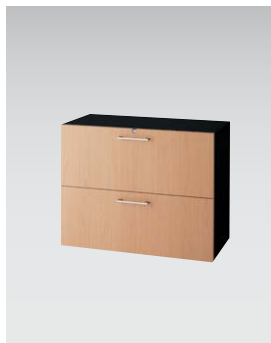

ファイル引出し(2段・下置用)

WRZ-0907S-2-DML
¥167,200●

外寸法 / W899×D485×H700
仕切板4枚 ダンパー付
錠付
質量：50kg