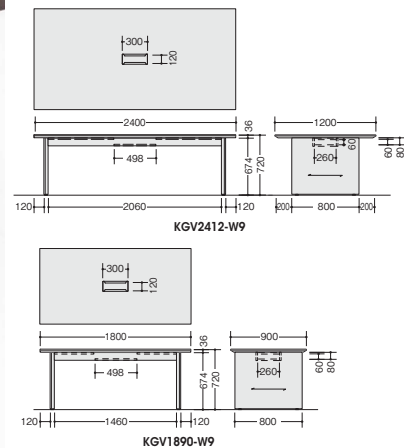

## 会議用テーブル

**KGV2412-W9 ¥445,300**

外寸法／W2400×D1200×H720

質量：90kg

**KGV1890-W9 ¥361,400**

外寸法／W1800×D900×H720

アジャスター付 ノックダウン式③

質量：64kg