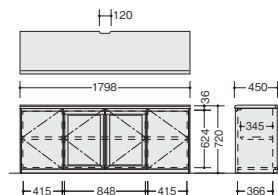

サイドボード

WS-880-W9 ¥410,700 ●

外寸法 / W1798×D450×H720
棚板3枚 アジャスター付
ガラス：飛散防止フィルム貼り
質量：48kg

書棚

WR-880KG-W9 ¥569,700 ●

外寸法 / W910×D445×H1800
棚板3枚 アジャスター付 ノックダウン式②
ガラス：飛散防止フィルム貼り
質量：73kg

ロッカー

WL-880-W9 ¥337,000 ●

外寸法 / W600×D445×H1800
棚板1枚 スライドハンガー付棚板1枚(固定)
鏡 ネクタイ掛け アジャスター付
質量：40kg

●スライドハンガー
奥の服が取り出しやすい便利なスライドハンガー付き。

●飛散防止フィルム

ガラスには、不意の事故や災害時に割れても破片が飛び散らない飛散防止フィルム貼りガラスを採用しています。

●横連結

サイドボード、書棚、ロッカーは左右連結が可能です、安全性を高めることができます。