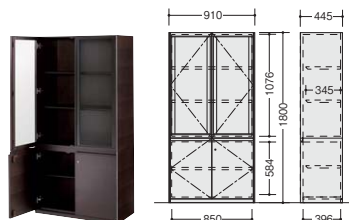

サイドボード

WS-880-W9 ¥410,700 ●

外寸法 / W1798×D450×H720
棚板3枚 アジャスター付
ガラス：飛散防止フィルム貼り
質量：48kg

書棚

WR-880KG-W9 ¥569,700 ●

外寸法 / W910×D445×H1800
棚板3枚 アジャスター付 ノックダウン式②
ガラス：飛散防止フィルム貼り
質量：73kg

ロッカー

WL-880-W9 ¥337,000 ●

外寸法 / W600×D445×H1800
棚板1枚 スライドハンガー付棚板1枚(固定)
鏡 ネクタイ掛け アジャスター付
質量：40kg

●スライドハンガー
奥の服が取り出しやすい便利なスライドハンガー付き。

●飛散防止フィルム

ガラスには、不意の事故や災害時に割れても破片が飛び散らない飛散防止フィルム貼りガラスを採用しています。

●横連結

サイドボード、書棚、ロッカーは左右連結が可能です、安全性を高めることができます。