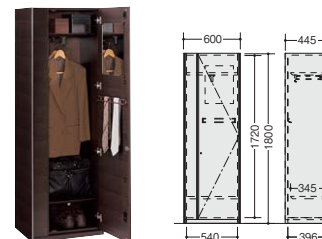

サイドボード

WS-880-W9 ¥410,700 ●

外寸法 / W1798×D450×H720
棚板3枚 アジャスター付
ガラス：飛散防止フィルム貼り
質量：48kg

書棚

WR-880KG-W9 ¥569,700 ●

外寸法 / W910×D445×H1800
棚板3枚 アジャスター付 ノックダウン式②
ガラス：飛散防止フィルム貼り
質量：73kg

ロッカー

WL-880-W9 ¥337,000 ●

外寸法 / W600×D445×H1800
棚板1枚 スライドハンガー付棚板1枚(固定)
鏡 ネクタイ掛け アジャスター付
質量：40kg

●スライドハンガー
奥の服が取り出しやすい便利なスライドハンガー付き。

●飛散防止フィルム

ガラスには、不意の事故や災害時に割れても破片が飛び散らない飛散防止フィルム貼りガラスを採用しています。

●横連結

サイドボード、書棚、ロッカーは左右連結が可能です、安全性を高めることができます。

●ソフトクロージング機構

扉が閉じる手前でクッションが効き、音や衝撃をやわらげます。

●サイドボード配線孔

電子機器などを設置する場合壁面との間にケーブルを落とし込めます。

 グリーン購入法適合商品：品番を緑色で表示しています。  搬入・据付費を別途  組立・施工費を別途  申し込みます。

※表示価格は税抜き価格です。●注意 掲載商品は天然木を使用していますので、商品及び商品の箇所により色・柄が多少異なりますので、ご了承下さい。