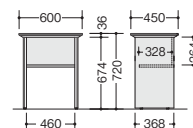

【ウォールナット】

天板・本体：ウォールナット突板ウレタン塗装仕上

クルミ科の落葉広葉樹、材質は硬いが加工性が良い。木目はまっすぐで、落ちついた光沢を持ち、深みのある色に仕上がるので、古くから、高級家具、工芸品に用いられています。

■共通仕様 天板・本体：ウォールナット突板ウレタン塗装仕上

サイドテーブル

WD-880JT-W9 ¥251,500●

外寸法 / W1600×D600×H720
アジャスター付
質量：38kg

電話台

TS180-W9 ¥157,100●

外寸法 / W600×D450×H720
アジャスター付
質量：16kgワークシステム
デスクシステム
事務用チェア
・輸入チェア
ローバー
ディション
収納家具・
ファイリング用品
書庫・
キャビネット
ロッカー金庫
防災・
地震対策用品
セキュリティ
用品
会議用
テーブル
会議用
チェア
コミュニケーション
リフレッシュ用家具
プレゼンテーション
機器・黒板