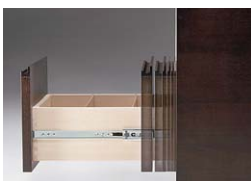

電話台

TS180-W9 ¥157,100●

外寸法 / W600×D450×H720
アジャスター付
質量：16kgワークシステム
デスクシステム
事務用チェア
・輸入チェア
ローバー
ディション
収納家具・
ファイリング用品
書庫・
キャビネット
ロッカー金庫
防災・
地震対策用品
セキュリティ
用品
会議用
テーブル
会議用
チェア
コミュニケーション
リフレッシュ用家具
プレゼンテーション
機器・黒板

役員室用家具

応接セット

ロビー
チェア
カウンターオフィス
ロビー用品
オフィス
周辺什器レセプション
用家具
間仕切り移動ラック・
シェルフ
ラック・
工場備品高齢者福祉施設・
病院用家具

学校用家具

店舗用家具

●天板前エッジ
腕への当りを柔らかくしてくれるエッジ形状です。●天板後エッジ
軽やかでシャープなイメージの船底テーパ加工です。●配線用取出口
大口の取出口で、コンセントの抜き差し等も行えます。●配線用扉
袖箱の裏は開閉式になっており配線を楽に立ち上げられ、ケーブル等をスッキリ納められます。●オールロック錠
左右袖には、上段・中段・下段引出しが同時に施錠できるオートロック錠がついています。●引き手
上段、中段は上下どちらからでも引くことが可能です。●ソフトクローキング機構
引出しが閉じる手前でダンパーが作動し、ゆっくり静かに閉じていきます。引出しを閉じた状態を簡易的に保持します。●メタルライン
ステンレスを使用したメタルラインが、アクセントになりシャープさを引立たせます。●左袖引出し
左袖引出しには上下段引出し共にA4サイズ用仕切板が付属しています。●右袖引出し
右袖上段引出しには、樹脂製ペントレー、下段引出しには、A4サイズ用仕切板が付属しています。