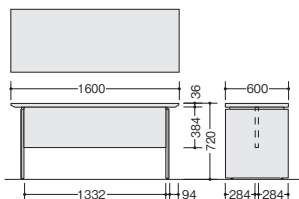

【ウォールナット】

天板・本体：ウォールナット突板ウレタン塗装仕上

クルミ科の落葉広葉樹、材質は硬いが加工性が良い。木目はまっすぐで、落ちついた光沢を持ち、深みのある色に仕上がるので、古くから、高級家具、工芸品に用いられています。

■共通仕様 天板・本体：ウォールナット突板ウレタン塗装仕上

サイドテーブル

WD-880JT-W9 ¥251,500●

外寸法 / W1600×D600×H720
アジャスター付
質量：38kg

電話台

TS180-W9 ¥157,100●

外寸法 / W600×D450×H720
アジャスター付
質量：16kgワークシステム
デスクシステム
事務用チェア
・輸入チェア
ローバー
ディション
収納家具・
ファイリング用品
書庫・
キャビネット
ロッカー金庫
防災・
地震対策用品
セキュリティ
用品
会議用
テーブル
会議用
チェア
コミュニケーション
リフレッシュ用家具
プレゼンテーション
機器・黒板