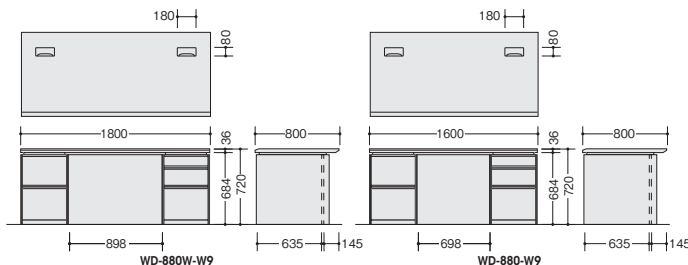

エクセレントシリーズ 880

繊細さと重厚な風格、機能性を兼ね備えたシリーズ。

天然木材を生かした重厚なプロポーションの中に、メタルラインをあしらった繊細さを持ったデザインが特徴。配線のしやすさ、ソフトクローズ機能など使い心地にも配慮したエクセレントシリーズです。

両袖デスク

左袖引出し内寸法	
上段	W335×D420×H264
下段	W335×D420×H264
右袖引出し内寸法	
上段	W359×D420×H 76
中段	W359×D420×H151
下段	W335×D420×H264

-  シンクロ
-  アンクルリンク
-  ガドコチ
-  ガス上下
-  座・奥行調節

■マネージメントチェア
SZE-11-724MA1 ¥315,300
外寸法 / W680×D660×H1200~1350
座寸法 / SW510×SD445~510×SH420~555
背面・座面:本革張り 肘:4Dアーム
脚部:アルミダイカストミラー仕上
ナイロン双輪キャスター付

▶チェアはP249に掲載しています。

(W1800)
WD-880W-W9 ¥581,200
外寸法 / W1800×D800×H720
樹脂製ベントレー アジャスター付
ノックダウン式③
質量:88kg

(W1600)
WD-880-W9 ¥571,300
外寸法 / W1600×D800×H720
樹脂製ベントレー アジャスター付
ノックダウン式③
質量:81kg

OPTION

■デスクマット
CRZ0845-BK ¥55,000
外寸法 / W800×D450
厚み:4.2mm
表面:本革張り
裏面:フェルト