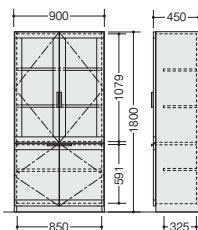

WD-890SW ¥182,800

外寸法 / W600×D400×H500
 キャスター付
 質量：12.4kg

サイドテーブルの下に収納できカバン置きやプリンター台としてご使用いただけます。

電話台

TS96 ¥147,500

外寸法 / W600×D450×H708
 アジャスター付
 質量：21.5kg

サイドボード

WS-890 ¥421,400

外寸法 / W1602×D459×H720
 棚板3枚 アジャスター付
 ガラス：飛散防止フィルム貼り
 質量：66.7kg

書棚

WR-890 ¥492,800

外寸法 / W900×D1800×H450
 棚板3枚 アジャスター付
 ガラス：飛散防止フィルム貼り
 質量：62.4kg

ロッカー

WL-890 ¥335,300

外寸法 / W600×D1800×H450
 棚板1枚
 スライドハンガー付 棚板1枚(固定)
 鏡 ネットタイ掛け アジャスター付
 質量：58kg