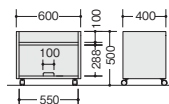

WD-890SW ¥182,800

外寸法 / W600×D400×H500
 キャスター付
 質量：12.4kg

サイドテーブルの下に収納できカバン置きやプリンター台としてご使用いただけます。

電話台

TS96 ¥147,500

外寸法 / W600×D450×H708
 アジャスター付
 質量：21.5kg

サイドボード

WS-890 ¥421,400

外寸法 / W1602×D459×H720
 棚板3枚 アジャスター付
 ガラス：飛散防止フィルム貼り
 質量：66.7kg

書棚

WR-890 ¥492,800

外寸法 / W900×D1800×H450
 棚板3枚 アジャスター付
 ガラス：飛散防止フィルム貼り
 質量：62.4kg

ロッカー

WL-890 ¥335,300

外寸法 / W600×D1800×H450
 棚板1枚
 スライドハンガー付 棚板1枚(固定)
 鏡 ネットタイ掛け アジャスター付
 質量：58kg