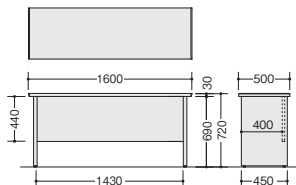

[ホワイトオーク]

天板：ホワイトオーク突板ウレタン塗装仕上

ブナ科の広葉樹。木目はまっすぐで、加工性に優れています。
 重厚で耐久性があり、家具や床材、船舶などに用いられます。

■共通仕様 天板・扉・鏡板：ホワイトオーク突板ウレタン塗装仕上／本体：強化紙プリント化粧板張り

サイドテーブル

WD-890JT ¥246,400

外寸法 / W1600×D500×H720
 アジャスター付
 質量：32.6kg

ワゴン

WD-890SW ¥182,800

外寸法 / W600×D400×H500
 キャスター付
 質量：12.4kg

サイドテーブルの下に収納できカバン置きやプリンター台としてご使用いただけます。

電話台

TS96 ¥147,500

外寸法 / W600×D450×H708
 アジャスター付
 質量：21.5kg

サイドボード

WS-890 ¥421,400

外寸法 / W1602×D459×H720
 棚板3枚 アジャスター付
 ガラス：飛散防止フィルム貼り
 質量：66.7kg

書棚

WR-890 ¥492,800

外寸法 / W900×D1800×H450
 棚板3枚 アジャスター付
 ガラス：飛散防止フィルム貼り
 質量：62.4kg

ロッカー

WL-890 ¥335,300

外寸法 / W600×D1800×H450
 棚板1枚
 スライドハンガー付 棚板1枚(固定)
 鏡 ネットタイ掛け アジャスター付
 質量：58kg