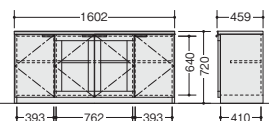

WD-890SW ¥182,800

外寸法 / W600×D400×H500
 キャスター付
 質量：12.4kg

サイドテーブルの下に収納できカバン置きやプリンター台としてご使用いただけます。

電話台

TS96 ¥147,500

外寸法 / W600×D450×H708
 アジャスター付
 質量：21.5kg

サイドボード

WS-890 ¥421,400

外寸法 / W1602×D459×H720
 棚板3枚 アジャスター付
 ガラス：飛散防止フィルム貼り
 質量：66.7kg

書棚

WR-890 ¥492,800

外寸法 / W900×D1800×H450
 棚板3枚 アジャスター付
 ガラス：飛散防止フィルム貼り
 質量：62.4kg

ロッカー

WL-890 ¥335,300

外寸法 / W600×D1800×H450
 棚板1枚
 スライドハンガー付 棚板1枚(固定)
 鏡 ネットタイ掛け アジャスター付
 質量：58kg