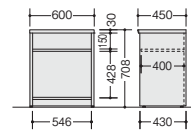

WD-890SW ¥182,800

外寸法 / W600×D400×H500
 キャスター付
 質量：12.4kg

サイドテーブルの下に収納できカバン置きやプリンター台としてご使用いただけます。

電話台

TS96 ¥147,500

外寸法 / W600×D450×H708
 アジャスター付
 質量：21.5kg

サイドボード

WS-890 ¥421,400

外寸法 / W1602×D459×H720
 棚板3枚 アジャスター付
 ガラス：飛散防止フィルム貼り
 質量：66.7kg

書棚

WR-890 ¥492,800

外寸法 / W900×D1800×H450
 棚板3枚 アジャスター付
 ガラス：飛散防止フィルム貼り
 質量：62.4kg

ロッカー

WL-890 ¥335,300

外寸法 / W600×D1800×H450
 棚板1枚
 スライドハンガー付 棚板1枚(固定)
 鏡 ネットタイ掛け アジャスター付
 質量：58kg