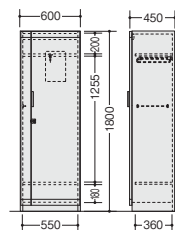

エクセレントシリーズ 890

- ワークシステム
- デスクシステム
- 事務用チェア・輸入チェア
- ローバー・ティション
- 収納家具・ファイリング用品
- 書庫
- キャビネット
- ロッカー
- 金庫
- 防災・地震対策用品
- セキュリティ用品
- 会議用テーブル
- 会議用チェア
- コミュニケーション・リフレッシュ用家具
- プレゼンテーション機器・黒板
- 役員室用家具
- 応接セット
- ロビーチェア
- カウンター
- オフィスロビー用品
- オフィス周辺什器
- レセプション用家具
- 間仕切り
- 移動ラック・シェルフ
- ラック・工場用品
- 高齢者福祉施設・病院用家具
- 学校用家具
- 店舗用家具

納期マーク説明

推奨商品 ..... ●お早めにお届けできる商品です。 ◆納入までに2週間程度必要です。 ■納入までに3週間程度必要です。
○お早めにお届けできる商品です。 ◇納入までに2週間程度必要です。 □納入までに3週間程度必要です。 ※受注生産品のため納期をご確認ください。
※納期につきましては時期や地域により異なる場合があります。事前に担当者にお問合せください。