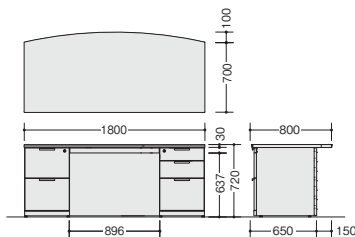

親しみと落ちつきのある空間を演出するエクセレントシリーズ。

木の温かみと落ちつきを持った色が、親しみのある空間を演出してくれます。アール形状の天板はアクセントになっています。ワゴンや会議用テーブルなど、多彩なアイテムでコーディネート可能です。

両袖デスク

WD-890W ¥635,700

外寸法 / W1800×D800×H720
樹脂製ベントレー アジャスター付
ノックダウン式®
質量: 118.4kg

左袖引出し内寸法

上段 W347×D366×H267
下段 W347×D366×H279

右袖引出し内寸法

上段 W347×D366×H 94
中段 W347×D366×H149
下段 W347×D366×H279

中央引出し内寸法

W790×D330×H40

- シンクロ
- アングルロック
- ワゴン引込
- ガス上下
- 座・奥行調節

■ マネージメントチェア

SZT-20-724MA1
¥182,300

外寸法 / W680×D660×H955~1090
座寸法 / SW510×SD445~510×SH420~555
背面: メッシュ張り
座面: 布地張り 肘: 4Dアーム
脚部: アルミダイカストシルバー塗装仕上ナイロン双輪キャスター付

▶ チェアはP249に掲載しています。

●天板エッジ

天板エッジは薄く見える舟底テーパ加工仕上げです。

●オールロック錠

左右袖には、上段、中段、下段引出しが同時に施錠できるオールロック錠が付いています。

●中央引出し

大版サイズの書類や、小物を収納できます。
※中央引き出しに、錠前はありません。

●左袖引出し

左袖下段引出しはA4サイズ用仕切板付きです。

●右袖引出し

右袖上段引出しには、樹脂製ベントレー、下段引出しはA4サイズ用仕切板付きです。

グリーン購入法適合商品: 品番を緑色で表示しています。

搬入・据付を別途 申し込み受けます。