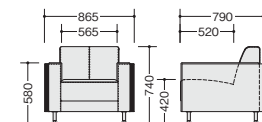

■カラーサンプル  
(本革)

-BWF(ルークブラック)

-IWF(ルークベージュ)

ソファ(3人掛)

NZ3843A-IWF

**NZ3843A-□ ¥415,000** (受)

外寸法 / W1965×D790×H740  
 木部:ワンダーウォールナット突板ウレタン塗装仕上  
 張地:本革張り  
 質量:60kg

ソファ(2人掛)

NZ3842A-IWF

**NZ3842A-□ ¥341,000** (受)

外寸法 / W1415×D790×H740  
 木部:ワンダーウォールナット突板ウレタン塗装仕上  
 張地:本革張り  
 質量:45kg

アームチェア

NZ3840A-IWF

**NZ3840A-□ ¥238,000** (受)

外寸法 / W865×D790×H740  
 木部:ワンダーウォールナット突板ウレタン塗装仕上  
 張地:本革張り  
 質量:30kg

センターテーブル

NT387LAXWF

NT387KAXWF

**NT387LAXWF ¥157,000** (受)

外寸法 / W1600×D800×H450  
 質量:38kg

**NT387KAXWF ¥110,000** (受)

外寸法 / W1500×D520×H450  
 質量:32kg  
 天板・脚部:ワンダーウォールナット突板  
 ウレタン塗装仕上

コーナーテーブル

**NT387DAXWF ¥102,000** (受)

外寸法 / W650×D650×H450  
 天板・脚部:ワンダーウォールナット突板  
 ウレタン塗装仕上  
 質量:24kg

サイドテーブル

**NT387BAXWF ¥64,500** (受)

外寸法 / W778×D290×H675  
 天板・脚部:ワンダーウォールナット突板  
 ウレタン塗装仕上  
 質量:14kg

- ワークシステム
- デスクシステム
- 事務用チェア・輸入チェア
- ローバーディション
- 収納家具・ファイリング用品
- 書庫・キャビネット
- ロッカー
- 金庫
- 防災・地震対策用品
- セキュリティ用品
- 会議用テーブル
- 会議用チェア
- コミュニケーションリフレッシュ用家具
- レセプション機器・黒板
- 役員室用家具
- 応接セット
- ロビーチェア
- カウンター
- オフィスロビー用品
- オフィス周辺什器
- レセプション用家具
- 間仕切り
- 移動ラック・シールビン
- ラック・工場備品
- 高齢者福祉施設・病院用家具
- 学校用家具
- 店舗用家具