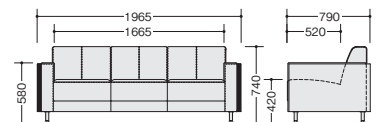

■カラーサンプル  
(本革)

-BWF(ルークブラック)

-IWF(ルークベージュ)

ソファ(3人掛)

NZ3843A-IWF

**NZ3843A-□ ¥415,000** (受)

外寸法 / W1965×D790×H740  
 木部:ワンダーウォールナット突板ウレタン塗装仕上  
 張地:本革張り  
 質量:60kg

ソファ(2人掛)

NZ3842A-IWF

**NZ3842A-□ ¥341,000** (受)

外寸法 / W1415×D790×H740  
 木部:ワンダーウォールナット突板ウレタン塗装仕上  
 張地:本革張り  
 質量:45kg

アームチェア

NZ3840A-IWF

**NZ3840A-□ ¥238,000** (受)

外寸法 / W865×D790×H740  
 木部:ワンダーウォールナット突板ウレタン塗装仕上  
 張地:本革張り  
 質量:30kg

センターテーブル

NT387LAXWF

NT387KAXWF

**NT387LAXWF ¥157,000** (受)

外寸法 / W1600×D800×H450  
 質量:38kg

**NT387KAXWF ¥110,000** (受)

外寸法 / W1500×D520×H450  
 質量:32kg  
 天板・脚部:ワンダーウォールナット突板  
 ウレタン塗装仕上

コーナーテーブル

**NT387DAXWF ¥102,000** (受)

外寸法 / W650×D650×H450  
 天板・脚部:ワンダーウォールナット突板  
 ウレタン塗装仕上  
 質量:24kg

サイドテーブル

**NT387BAXWF ¥64,500** (受)

外寸法 / W778×D290×H675  
 天板・脚部:ワンダーウォールナット突板  
 ウレタン塗装仕上  
 質量:14kg

- ワークシステム
- デスクシステム
- 事務用チェア・輸入チェア
- ローバーディション
- 収納家具・ファイリング用品
- 書庫・キャビネット
- ロッカー
- 金庫
- 防災・地震対策用品
- セキュリティ用品
- 会議用テーブル
- 会議用チェア
- コミュニケーションリフレッシュ用家具
- レセプション機器・黒板
- 役員室用家具
- 応接セット
- ロビーチェア
- カウンター
- オフィスロビー用品
- オフィス周辺什器
- レセプション用家具
- 間仕切り
- 移動ラック・シールビン
- ラック・工場備品
- 高齢者福祉施設・病院用家具
- 学校用家具
- 店舗用家具