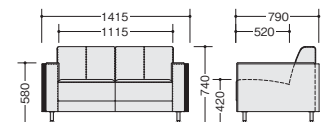

■カラーサンプル  
(本革)

-BWF(ルークブラック)

-IWF(ルークベージュ)

ソファ(3人掛)

NZ3843A-IWF

**NZ3843A-□ ¥415,000** (受)

外寸法 / W1965×D790×H740  
 木部:ワンダーウォールナット突板ウレタン塗装仕上  
 張地:本革張り  
 質量:60kg

ソファ(2人掛)

NZ3842A-IWF

**NZ3842A-□ ¥341,000** (受)

外寸法 / W1415×D790×H740  
 木部:ワンダーウォールナット突板ウレタン塗装仕上  
 張地:本革張り  
 質量:45kg

アームチェア

NZ3840A-IWF

**NZ3840A-□ ¥238,000** (受)

外寸法 / W865×D790×H740  
 木部:ワンダーウォールナット突板ウレタン塗装仕上  
 張地:本革張り  
 質量:30kg

センターテーブル

NT387LAXWF

NT387KAXWF

**NT387LAXWF ¥157,000** (受)

外寸法 / W1600×D800×H450  
 質量:38kg

**NT387KAXWF ¥110,000** (受)

外寸法 / W1500×D520×H450  
 質量:32kg  
 天板・脚部:ワンダーウォールナット突板  
 ウレタン塗装仕上

コーナーテーブル

**NT387DAXWF ¥102,000** (受)

外寸法 / W650×D650×H450  
 天板・脚部:ワンダーウォールナット突板  
 ウレタン塗装仕上  
 質量:24kg

サイドテーブル

**NT387BAXWF ¥64,500** (受)

外寸法 / W778×D290×H675  
 天板・脚部:ワンダーウォールナット突板  
 ウレタン塗装仕上  
 質量:14kg

- ワークシステム
- デスクシステム
- 事務用チェア・輸入チェア
- ローバーディション
- 収納家具・ファイリング用品
- 書庫・キャビネット
- ロッカー
- 金庫
- 防災・地震対策用品
- セキュリティ用品
- 会議用テーブル
- 会議用チェア
- コミュニケーションリフレッシュ用家具
- レセプション機器・黒板
- 役員室用家具
- 応接セット
- ロビーチェア
- カウンター
- オフィスロビー用品
- オフィス周辺什器
- レセプション用家具
- 間仕切り
- 移動ラック・シールビン
- ラック・工場備品
- 高齢者福祉施設・病院用家具
- 学校用家具
- 店舗用家具