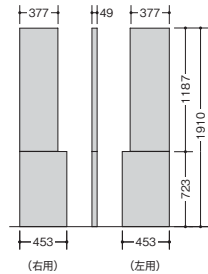

引出し内寸法: W802×D322×H270

エンドパネル

NH381BRXWF

(右用)
NH381BRXWF ¥87,500 ◎

外寸法 / W453×D49×H1910
質量: 10kg

(左用)
NH381BLXWF ¥87,500 ◎

外寸法 / W453×D49×H1910
質量: 10kg

ロッカー ※単体での使用はできません。
必ず書棚と連結してご使用ください。

NH381ERXWF

(右用)
NH381ERXWF ¥367,000 ◎

外寸法 / W600×D451×H1910
質量: 60kg

(左用)
NH381ELXWF ¥367,000 ◎

外寸法 / W600×D451×H1910
質量: 60kg
鏡 ネクタイ掛け スライドハンガー
耐震ラッチ 転倒防止チェーン付 アジャスター付

■横連結方向

●エンドパネル

●ロッカー

※エンドパネル及び、ロッカーは、連結方向の側面のみに連結用穴が開いています。

●スライドハンガー

奥の服が取り出しやすい便利なスライドハンガー付き。

会議用テーブル

NT386UAXWF

¥582,000 ◎

外寸法 / W3600×D1200×H720
アジャスター付
ノックダウン式^①
質量: 70kg

NT386TAXWF

¥388,000 ◎

外寸法 / W2400×D1200×H720
アジャスター付
ノックダウン式^①
質量: 60kg

● **グリーン購入法適合商品**: 品番を緑色で表示しています。 搬入
据付 搬入・据付費を別途 組立
施工 組立・施工費を別途 搬入
据付 搬入・据付費を別途 組立
施工 組立・施工費を別途 申し受けます。

※表示価格は税抜き価格です。●**注意** 掲載商品は天然木を使用していますので、商品及び商品の箇所により色・柄が多少異なりますので、ご了承下さい。