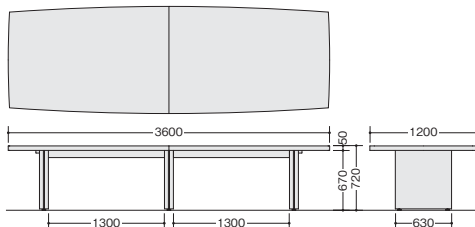

引出し内寸法: W802×D322×H270

エンドパネル

NH381BRXWF

(右用)
NH381BRXWF ¥87,500 ◎

外寸法 / W453×D49×H1910
質量: 10kg

(左用)
NH381BLXWF ¥87,500 ◎

外寸法 / W453×D49×H1910
質量: 10kg

ロッカー ※単体での使用はできません。
必ず書棚と連結してご使用ください。

NH381ERXWF

(右用)
NH381ERXWF ¥367,000 ◎

外寸法 / W600×D451×H1910
質量: 60kg

(左用)
NH381ELXWF ¥367,000 ◎

外寸法 / W600×D451×H1910
質量: 60kg
鏡 ネクタイ掛け スライドハンガー
耐震ラッチ 転倒防止チェーン付 アジャスター付

■横連結方向

●エンドパネル

●ロッカー

※エンドパネル及び、ロッカーは、連結方向の側面のみに連結用穴が開いています。

●スライドハンガー

奥の服が取り出しやすい便利なスライドハンガー付き。

会議用テーブル

NT386UAXWF

¥582,000 ◎

外寸法 / W3600×D1200×H720
アジャスター付
ノックダウン式^①
質量: 70kg

NT386TAXWF

¥388,000 ◎

外寸法 / W2400×D1200×H720
アジャスター付
ノックダウン式^①
質量: 60kg

● **グリーン購入法適合商品**: 品番を緑色で表示しています。 搬入
据付 搬入・据付費を別途 組立
施工 組立・施工費を別途 搬入
据付 搬入・据付費を別途 組立
施工 組立・施工費を別途 申し受けます。

※表示価格は税抜き価格です。●**注意** 掲載商品は天然木を使用していますので、商品及び商品の箇所により色・柄が多少異なりますので、ご了承下さい。