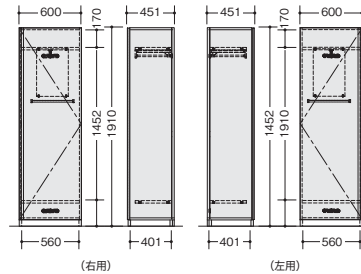

引出し内寸法: W802×D322×H270

エンドパネル

NH381BRXWF

(右用)
NH381BRXWF ¥87,500 ◎

外寸法 / W453×D49×H1910
質量: 10kg

(左用)
NH381BLXWF ¥87,500 ◎

外寸法 / W453×D49×H1910
質量: 10kg

ロッカー ※単体での使用はできません。
必ず書棚と連結してご使用ください。

NH381ERXWF

(右用)
NH381ERXWF ¥367,000 ◎

外寸法 / W600×D451×H1910
質量: 60kg

(左用)
NH381ELXWF ¥367,000 ◎

外寸法 / W600×D451×H1910
質量: 60kg
鏡 ネクタイ掛け スライドハンガー
耐震ラッチ 転倒防止チェーン付 アジャスター付

■横連結方向

●エンドパネル

●ロッカー

※エンドパネル及び、ロッカーは、連結方向の側面のみに連結用穴が開いています。

●スライドハンガー

奥の服が取り出しやすい便利なスライドハンガー付き。

会議用テーブル

NT386UAXWF

¥582,000 ◎

外寸法 / W3600×D1200×H720
アジャスター付
ノックダウン式^①
質量: 70kg

NT386TAXWF

¥388,000 ◎

外寸法 / W2400×D1200×H720
アジャスター付
ノックダウン式^①
質量: 60kg

● **グリーン購入法適合商品**: 品番を緑色で表示しています。 搬入
据付 搬入・据付費を別途 組立
施工 組立・施工費を別途 搬入
据付 搬入・据付費を別途 組立
施工 組立・施工費を別途 申し受けます。

※表示価格は税抜き価格です。●**注意** 掲載商品は天然木を使用していますので、商品及び商品の箇所により色・柄が多少異なりますので、ご了承下さい。