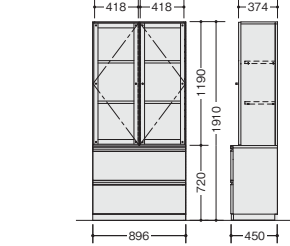

エクセレントシリーズ GRAVITA 搬入 据付 組立 施工

15

エクセレントシリーズ GRAVITA

書棚 ※書棚の側面は化粧処理されていません。
エンドパネルと組み合わせてご使用ください。

NH381FEXWF ¥529,000 ◎

ワークシステム
外寸法 / W896×D450×H1910
ノックダウン式^②
質量: 60kg
デスクシステム
オールロック錠 アジャスター付
ガラス: 飛散防止フィルム貼り 耐震ラッチ付
事務用チェア
輸入チェア

引出し内寸法: W802×D322×H270

エンドパネル

NH381BRXWF

(右用)
NH381BRXWF ¥87,500 ◎

外寸法 / W453×D49×H1910
質量: 10kg

(左用)
NH381BLXWF ¥87,500 ◎

外寸法 / W453×D49×H1910
質量: 10kg

ロッカー ※単体での使用はできません。
必ず書棚と連結してご使用ください。

NH381ERXWF

(右用)
NH381ERXWF ¥367,000 ◎

外寸法 / W600×D451×H1910
質量: 60kg

(左用)
NH381ELXWF ¥367,000 ◎

外寸法 / W600×D451×H1910
質量: 60kg
鏡 ネクタイ掛け スライドハンガー
耐震ラッチ 転倒防止チェーン付 アジャスター付

■横連結方向

●エンドパネル

●ロッカー

※エンドパネル及び、ロッカーは、連結方向の側面のみに連結用穴が開いています。

●スライドハンガー

奥の服が取り出しやすい便利なスライドハンガー付き。

会議用テーブル

NT386UAXWF

¥582,000 ◎

外寸法 / W3600×D1200×H720
アジャスター付
ノックダウン式^①
質量: 70kg

NT386TAXWF