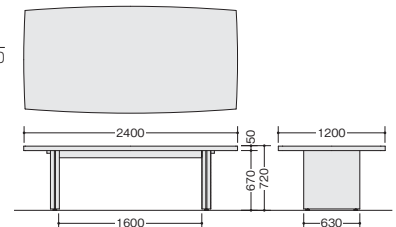

引出し内寸法: W802×D322×H270

エンドパネル

NH381BRXWF

(右用)
NH381BRXWF ¥87,500 ◎

外寸法 / W453×D49×H1910
質量: 10kg

(左用)
NH381BLXWF ¥87,500 ◎

外寸法 / W453×D49×H1910
質量: 10kg

ロッカー ※単体での使用はできません。
必ず書棚と連結してご使用ください。

NH381ERXWF

(右用)
NH381ERXWF ¥367,000 ◎

外寸法 / W600×D451×H1910
質量: 60kg

(左用)
NH381ELXWF ¥367,000 ◎

外寸法 / W600×D451×H1910
質量: 60kg
鏡 ネクタイ掛け スライドハンガー
耐震ラッチ 転倒防止チェーン付 アジャスター付

■横連結方向

●エンドパネル

●ロッカー

※エンドパネル及び、ロッカーは、連結方向の側面のみに連結用穴が開いています。

●スライドハンガー

奥の服が取り出しやすい便利なスライドハンガー付き。

会議用テーブル

NT386UAXWF

¥582,000 ◎

外寸法 / W3600×D1200×H720
アジャスター付
ノックダウン式^①
質量: 70kg

NT386TAXWF

¥388,000 ◎

外寸法 / W2400×D1200×H720
アジャスター付
ノックダウン式^①
質量: 60kg

● **グリーン購入法適合商品**: 品番を緑色で表示しています。 搬入
据付 搬入・据付費を別途 組立
施工 組立・施工費を別途 搬入
据付 搬入・据付費を別途 組立
施工 組立・施工費を別途 申し受けます。

※表示価格は税抜き価格です。●**注意** 掲載商品は天然木を使用していますので、商品及び商品の箇所により色・柄が多少異なりますので、ご了承下さい。