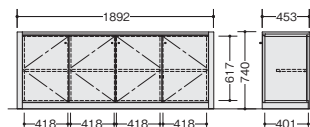

(左袖)

NS383RCXWF ¥819,000 (受)

外寸法 / W2100×D1400×H720
質量：137kg
ペントレイ オールロック錠 天板配線孔付
ノックダウン式(受)

引出し内寸法

上段 W325×D425×H265

下段 W325×D425×H265

中央引出し内寸法

W520×D425×H45

サイドボード

NH381PAXWF ¥397,000 (受)

外寸法 / W1892×D453×H740
棚板4枚
質量：58kg

サービステーブル

NT387FWXWF

¥100,000 (受)

外寸法 / W900×D420×H720
質量：26kg

電話台

NT387CWXWF

¥55,500 (受)

外寸法 / W370×D370×H720
質量：10kg

- ワークシステム
- デスクシステム
- 事務用チェア・輸入チェア
- ローバーティション
- 収納家具・ファイリング用品
- 書庫・キャビネット
- ロッカー

- 金庫
- 防災・地震対策用品
- セキュリティ用品
- 会議用テーブル
- 会議用チェア
- コミュニケーションリフレッシュ用家具
- プレゼンテーション機器・黒板