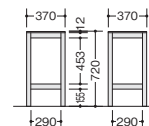

(左袖)

NS383RCXWF ¥819,000 (受)

外寸法 / W2100×D1400×H720
質量：137kg
ペントレイ オールロック錠 天板配線孔付
ノックダウン式(受)

引出し内寸法

上段 W325×D425×H265

下段 W325×D425×H265

中央引出し内寸法

W520×D425×H45

サイドボード

NH381PAXWF ¥397,000 (受)

外寸法 / W1892×D453×H740
棚板4枚
質量：58kg

サービステーブル

NT387FWXWF

¥100,000 (受)

外寸法 / W900×D420×H720
質量：26kg

電話台

NT387CWXWF

¥55,500 (受)

外寸法 / W370×D370×H720
質量：10kg

- ワークシステム
- デスクシステム
- 事務用チェア・輸入チェア
- ローバーティション
- 収納家具・ファイリング用品
- 書庫・キャビネット
- ロッカー

- 金庫
- 防災・地震対策用品
- セキュリティ用品
- 会議用テーブル
- 会議用チェア
- コミュニケーションリフレッシュ用家具
- プレゼンテーション機器・黒板