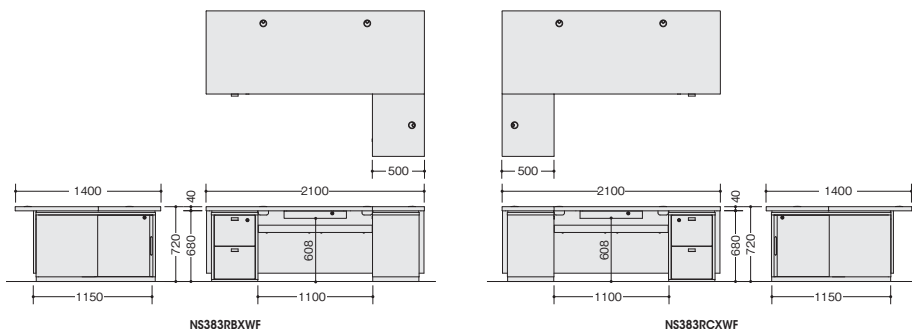

【ワンダーウォールナット】

天板・本体：ワンダーウォールナット突板ウレタン塗装仕上

ワンダーウォールナットは天然木を使用した、高度な人造突板です。天然素材との違和感の無い質感を実現しています。限りある資源を有効に活用した自然環境へも優しい素材です。

L型デスク(片袖タイプ)

NS383RBXWF

(右袖)

NS383RBXWF ¥819,000 (受)

外寸法 / W2100×D1400×H720
質量：137kg

(左袖)

NS383RCXWF ¥819,000 (受)

外寸法 / W2100×D1400×H720
質量：137kg
ペントレイ オールロック錠 天板配線孔付
ノックダウン式(受)

引出し内寸法

上段 W325×D425×H265

下段 W325×D425×H265

中央引出し内寸法

W520×D425×H45

サイドボード

NH381PAXWF ¥397,000 (受)

外寸法 / W1892×D453×H740
棚板4枚
質量：58kg

サービステーブル

NT387FWXWF

¥100,000 (受)

外寸法 / W900×D420×H720
質量：26kg

電話台

NT387CWXWF

¥55,500 (受)

外寸法 / W370×D370×H720
質量：10kg

- ワークシステム
- デスクシステム
- 事務用チェア・輸入チェア
- ローバーティション
- 収納家具・ファイリング用品
- 書庫・キャビネット
- ロッカー

- 金庫
- 防災・地震対策用品
- セキュリティ用品
- 会議用テーブル
- 会議用チェア
- コミュニケーションリフレッシュ用家具
- プレゼンテーション機器・黒板