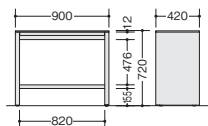

(左袖)

NS383RCXWF ¥819,000 (受)

外寸法 / W2100×D1400×H720
質量：137kg
ペントレイ オールロック錠 天板配線孔付
ノックダウン式(受)

引出し内寸法

上段 W325×D425×H265

下段 W325×D425×H265

中央引出し内寸法

W520×D425×H45

サイドボード

NH381PAXWF ¥397,000 (受)

外寸法 / W1892×D453×H740
棚板4枚
質量：58kg

サービステーブル

NT387FWXWF

¥100,000 (受)

外寸法 / W900×D420×H720
質量：26kg

電話台

NT387CWXWF

¥55,500 (受)

外寸法 / W370×D370×H720
質量：10kg

- ワークシステム
- デスクシステム
- 事務用チェア・輸入チェア
- ローバーティション
- 収納家具・ファイリング用品
- 書庫・キャビネット
- ロッカー

- 金庫
- 防災・地震対策用品
- セキュリティ用品
- 会議用テーブル
- 会議用チェア
- コミュニケーションリフレッシュ用家具
- プレゼンテーション機器・黒板