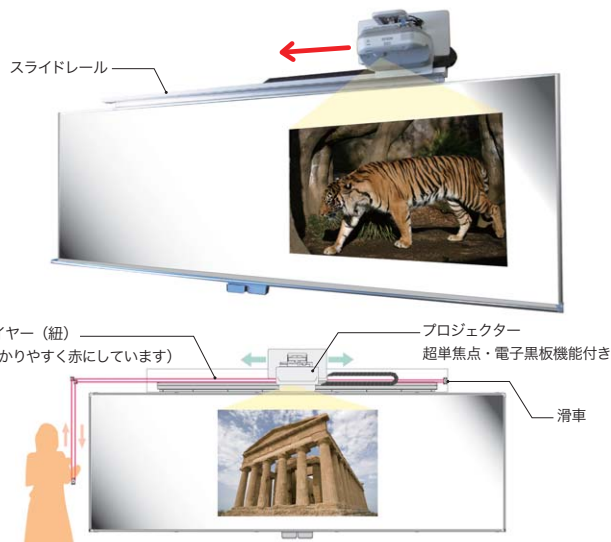

■寸法 (平面黒板)

寸法 (W×H) mm	
1800× 900	2700×1200
2400× 900	3600×1200
2700× 900	4500×1200
3600× 900	5400×1200
1800×1200	6000×1200
2400×1200	7200×1200

■寸法 (曲面黒板)

寸法 (W×H) mm	R寸法
3600× 900	100
3600×1200	100
4500×1200	120
5400×1200	150

■共通仕様
・アルミホーローグリーン アルミ枠
・アルミホーローホワイト アルミ枠

- 共通仕様
- ・アルミホーローグリーン アルミ枠
- ・アルミホーローホワイト アルミ枠

学校ICT対応プロジェクタースライド式電子黒板

投影の位置を自由に選べる。

- 既存の黒板にスライドレールで後付が可能です。
- ワイヤスライド方式を採用しました (*実用新案登録第3197760号)。
- プロジェクターを止めたい位置へ簡単に微調整ができます。
- 投影面に入らずに操作できます。
- いたずら防止金具が付いています。