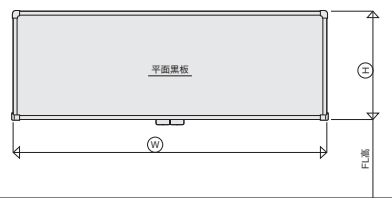

施工型黒板

超薄型壁面ホワイトボード

普段はマグネット掲示板。

会議になったらミーティングボードに。

- 板面厚5.2mmで最大高さは2700mmまで対応可能。
- 映写兼用、石目調、木目調ホワイトボードに選択可能。

ソフレ(樹脂枠黒板:平面/曲面)

樹脂枠を使用。安全でソフトタッチの黒板。

板面材のカラーと平面/曲面形状、枠材が選べます。

- 板面材はアルミホーローでグリーン・グレーの2色をご用意しました。
- 平面黒板は一般に広く使われている大型黒板。曲面黒板は光による反射を防止し、文字が見易いように設計された黒板です。
- 枠材には環境に優しい非塩ビ材 (ABS) 樹脂を採用しました。
- もちろん平面/曲面黒板は従来アルミ枠も選択できます。
- 正面から取付金具やネジ類が直接見えないうすきりデザイン。

施工型黒板

平面黒板は、一般にひろく使われている大型黒板です。曲面黒板は、光による反射を防止し、板面文字が見やすいように考えられた大型黒板です。

■寸法 (平面黒板)

寸法 (W×H) mm	
1800× 900	2700×1200
2400× 900	3600×1200
2700× 900	4500×1200
3600× 900	5400×1200
1800×1200	6000×1200
2400×1200	7200×1200

■寸法 (曲面黒板)

寸法 (W×H) mm	R寸法
3600× 900	100
3600×1200	100
4500×1200	120
5400×1200	150