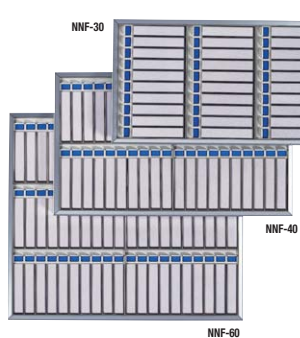

名札掛

(30名用)

NNF-30 ¥22,700◇

外寸法/W265×D22×H452 質量:1.6kg

(40名用)

NNF-40 ¥34,200◇

外寸法/W505×D22×H310 質量:2.1kg

(60名用)

NNF-60 ¥49,400◇

外寸法/W505×D22×H452 質量:2.95kg
本体:アルミ焼付塗装仕上
壁取付け金具付
フレーム:アルミ押し出し(アルマイト仕上)
ロックダウン式