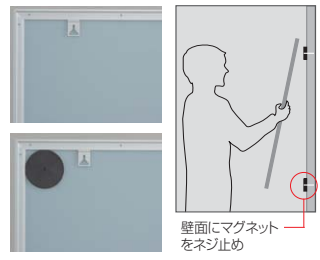

●取付方法

付属の吊金具の他に、別売りのマグネットを使用して取り付けることができます。また、スチール以外の壁面等には、マグネットをネジ止めして取り付けることも可能です。

壁面にマグネットをネジ止め

■ペントレー(開閉式)

MLP-90 ¥4,600

外寸法/W884×D29.6×H58.8
質量:0.7kg

MLP-60 ¥3,600

外寸法/W588×D29.6×H58.8
質量:0.5kg

付属品:メタルラインイレーザ1個・マーカー2本(赤・黒各1本)
本体:アルミ
キャップ:ABS樹脂成型品
裏面マグネット付