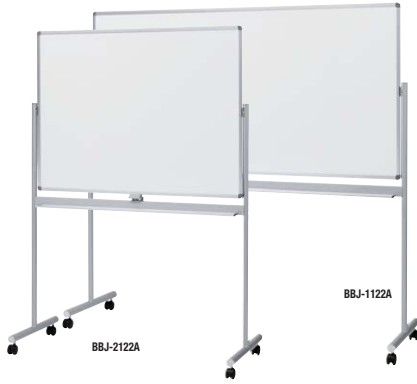

ホワイトボード・黒板・棚付ホワイトボード・壁面専用脚付ホワイトボード・ペーパーロック

回転ホワイトボード

マーカー マグネット
neos
 (両面ホワイト)
BBJ-2122A ¥62,900◆
 外寸法 / W1295×D550×H1800
 板面有効寸法 / W1166×H866 質量:12kg

BBJ-1122A ¥69,500●
 外寸法 / W1895×D550×H1800
 板面有効寸法 / W1766×H866 質量:15.5kg
 付属品: イレザー1個・マーカー2本・マグネット4個
 回転式 両面スチールホワイト キャスター付(ストッパー付)
 ノックダウン式

マーカー チョーク マグネット
neos
 (片面グリーン・片面ホワイト)
BBJ-2124A ¥62,400◆
 外寸法 / W1295×D550×H1800
 板面有効寸法 / W1166×H866 質量:12kg

BBJ-1124A ¥69,100◆
 外寸法 / W1895×D550×H1800
 板面有効寸法 / W1766×H866 質量:15.5kg
 付属品: イレザー (ホワイト用1個・グリーン用1個)・マーカー2本・
 チョーク2本・マグネット4個
 回転式 片面スチールホワイト・片面スチールグリーン
 キャスター付(ストッパー付) ノックダウン式

片面ホワイトボード

マーカー マグネット
neos
 (片面ホワイト)
BBJ-2120A ¥56,200◆
 外寸法 / W1295×D550×H1800
 板面有効寸法 / W1166×H866
 質量:12kg

BBJ-1120A ¥62,400◆
 外寸法 / W1895×D550×H1800
 板面有効寸法 / W1766×H866
 質量:15.5kg
 付属品: イレザー1個・マーカー2本・
 マグネット4個
 片面スチールホワイト
 キャスター付(ストッパー付)
 ノックダウン式

棚付回転ホワイトボード

壁面に設置してもホワイトボードを回転させることが可能です。

マーカー マグネット
neos
 (両面ホワイト)
BBT-1122A ¥107,000□
 外寸法 / W1884×D573×H1800
 板面有効寸法 / W1766×H866
 棚寸法 / W1820×D480
 付属品: イレザー1個・マーカー2本・
 マグネット4個
 ノックダウン式②
 質量:28.0kg

壁面専用脚付ホワイトボード