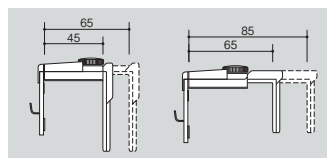

PF-12(1個) ¥2,100

●樹脂成型品 フック金具:スチール黒色メッキ仕上

- ●耐荷重は1個につき15kgまでです。
- ●最小幅45mm→最大幅85mmと幅広くご利用いただけます。
- ●クッション性のある表面材を使用しているパーティションには使用できません。
- ●使用中にゆるみが発生した場合には吊り下げ物はずし、再度しめなおしてください。

グリーン購入法適合商品:品番を緑色で表示しています。*表示価格は税抜き価格です。