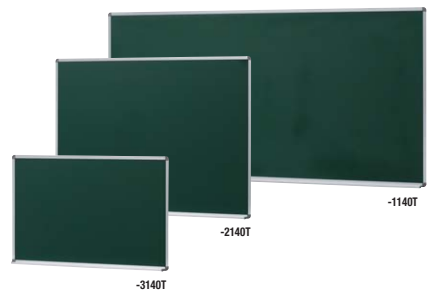

吊掛黒板・吊掛ホワイトボード・パーティションフック

吊掛黒板・吊掛ホワイトボード(グリーン)

- BBJ-3140T ¥20,000**◆
外寸法/W910×D80×H610
板面有効寸法/W866×H566 質量:3.5kg
- BBJ-2140T ¥27,800**◆
外寸法/W1210×D80×H910
板面有効寸法/W1166×H866 質量:5kg
- BBJ-1140T ¥35,600**◆
外寸法/W1810×D80×H910
板面有効寸法/W1766×H866 質量:7.5kg
付属品:イレーザ1個・チョーカー2本・
マグネット4個
吊掛式 スチールグリーン

吊掛黒板(ホワイト)

- BBJ-3120T ¥20,700**○
外寸法/W910×D80×H610
板面有効寸法/W866×H566 質量:3.5kg
- BBJ-2120T ¥28,100**○
外寸法/W1210×D80×H910
板面有効寸法/W1166×H866 質量:5kg
- BBJ-1120T ¥36,300**○
外寸法/W1810×D80×H910
板面有効寸法/W1766×H866 質量:7.5kg
付属品:イレーザ1個・マーカー2本・
マグネット4個
吊掛式 スチールホワイト

- BBJ-3220T ¥22,700**◆
外寸法/W910×D80×H610
板面有効寸法/W866×H566 質量:3.5kg
- BBJ-2220T ¥31,400**○
外寸法/W1210×D80×H910
板面有効寸法/W1166×H866 質量:5kg
- BBJ-1220T ¥40,400**○
外寸法/W1810×D80×H910
板面有効寸法/W1766×H866 質量:7.5kg
付属品:イレーザ1個・マーカー2本・
マグネット4個
吊掛式 スチールホワイト(月予定)

14 吊掛黒板・吊掛ホワイトボード・パーティションフック

(BBJタイプ・BBHタイプ共通)

吊掛タイプは壁などに設置できる様に、吊金具を付属しています。通常の取り付け方以外に、吊金具が板面に隠れて見えないうえに取り付けることができます。どちらの場合でも吊金具取付部分は左右にスライドしますので、任意の位置で取り付けられます。

吊掛ホワイトボード(薄型樹脂枠タイプ)

- BBL-3120T ¥14,100**◆
外寸法/W907×D72×H607
板面有効寸法/W872×H572
付属品:イレーザ1個・マーカー2本・粉受け
吊掛式
質量:3.5kg