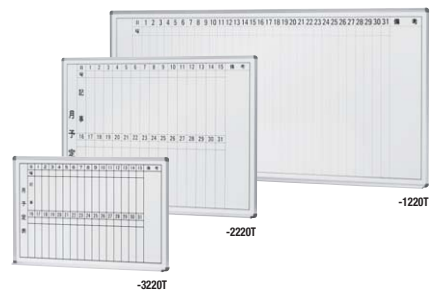

吊掛黒板・吊掛ホワイトボード・パーティションフック

吊掛黒板・吊掛ホワイトボード(グリーン)

- BBJ-3140T ¥20,000**◆
外寸法/W910×D80×H610
板面有効寸法/W866×H566 質量:3.5kg
- BBJ-2140T ¥27,800**◆
外寸法/W1210×D80×H910
板面有効寸法/W1166×H866 質量:5kg
- BBJ-1140T ¥35,600**◆
外寸法/W1810×D80×H910
板面有効寸法/W1766×H866 質量:7.5kg
付属品:イレーザ1個・チョーカー2本・
マグネット4個
吊掛式 スチールグリーン

吊掛黒板(ホワイト)

- BBJ-3120T ¥20,700**○
外寸法/W910×D80×H610
板面有効寸法/W866×H566 質量:3.5kg
- BBJ-2120T ¥28,100**○
外寸法/W1210×D80×H910
板面有効寸法/W1166×H866 質量:5kg
- BBJ-1120T ¥36,300**○
外寸法/W1810×D80×H910
板面有効寸法/W1766×H866 質量:7.5kg
付属品:イレーザ1個・マーカー2本・
マグネット4個
吊掛式 スチールホワイト

- BBJ-3220T ¥22,700**◆
外寸法/W910×D80×H610
板面有効寸法/W866×H566 質量:3.5kg
- BBJ-2220T ¥31,400**○
外寸法/W1210×D80×H910
板面有効寸法/W1166×H866 質量:5kg
- BBJ-1220T ¥40,400**○
外寸法/W1810×D80×H910
板面有効寸法/W1766×H866 質量:7.5kg
付属品:イレーザ1個・マーカー2本・
マグネット4個
吊掛式 スチールホワイト(月予定)

14 吊掛黒板・吊掛ホワイトボード・パーティションフック

(BBJタイプ・BBHタイプ共通)

吊掛タイプは壁などに設置できる様に、吊金具を付属しています。通常の取り付け方以外に、吊金具が板面に隠れて見えないうえに取り付けることができます。どちらの場合でも吊金具取付部分は左右にスライドしますので、任意の位置で取り付けられます。

吊掛ホワイトボード(薄型樹脂枠タイプ)

- BBL-3120T ¥14,100**◆
外寸法/W907×D72×H607
板面有効寸法/W872×H572
付属品:イレーザ1個・マーカー2本・粉受け
吊掛式
質量:3.5kg