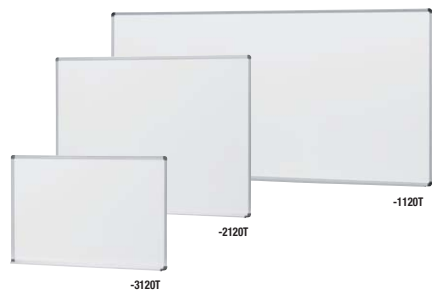

吊掛黒板・吊掛ホワイトボード・パーティションフック

吊掛黒板・吊掛ホワイトボード(グリーン)

- BBJ-3140T ¥20,000**◆
外寸法/W910×D80×H610
板面有効寸法/W866×H566 質量:3.5kg
- BBJ-2140T ¥27,800**◆
外寸法/W1210×D80×H910
板面有効寸法/W1166×H866 質量:5kg
- BBJ-1140T ¥35,600**◆
外寸法/W1810×D80×H910
板面有効寸法/W1766×H866 質量:7.5kg
付属品:イレーザ1個・チョーカー2本・
マグネット4個
吊掛式 スチールグリーン

吊掛黒板(ホワイト)

- BBJ-3120T ¥20,700**○
外寸法/W910×D80×H610
板面有効寸法/W866×H566 質量:3.5kg
- BBJ-2120T ¥28,100**○
外寸法/W1210×D80×H910
板面有効寸法/W1166×H866 質量:5kg
- BBJ-1120T ¥36,300**○
外寸法/W1810×D80×H910
板面有効寸法/W1766×H866 質量:7.5kg
付属品:イレーザ1個・マーカー2本・
マグネット4個
吊掛式 スチールホワイト

14 吊掛黒板・吊掛ホワイトボード・パーティションフック

(BBJタイプ・BBHタイプ共通)

吊掛タイプは壁などに設置できる様に、吊金具を付属しています。通常の取り付け方以外に、吊金具が板面に隠れて見えないうえに取り付けることができます。どちらの場合でも吊金具取付部分は左右にスライドしますので、任意の位置で取り付けられます。

吊掛ホワイトボード(薄型樹脂枠タイプ)

- BBL-3120T ¥14,100**◆
外寸法/W907×D72×H607
板面有効寸法/W872×H572
付属品:イレーザ1個・マーカー2本・粉受け
吊掛式
質量:3.5kg

- BBL-2120T ¥21,300**◆
外寸法/W1207×D72×H907
板面有効寸法/W1172×H872
付属品:イレーザ1個・マーカー2本・粉受け
質量:6.6kg

※設置時に吊金具と粉受けをボードの短辺に取り付けることで、縦型タイプとして使用が可能です。

吊掛ホワイトボード(ホワイト縦型タイプ)

- BBL-3121T ¥10,700**●
外寸法/W457×D72×H607
板面有効寸法/W442×H572 質量:1kg
- BBL-2121T ¥16,100**●
外寸法/W457×D72×H907
板面有効寸法/W442×H872 質量:1.4kg
- BBL-1121T ¥19,300**●
外寸法/W607×D72×H907
板面有効寸法/W572×H872 質量:1.8kg
付属品:イレーザ1個・マーカー2本・粉受け
吊掛式