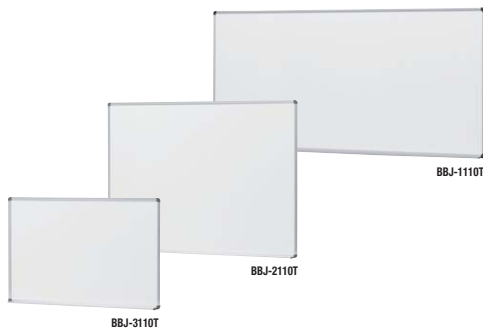

ホワイトボード・吊掛ホワイトボード 搬入据付

回転ホワイトボード ネオス

両面ホーローホワイト

BBJ-2111A ¥79,300◆

外寸法 / W1295×D550×H1800
板面有効寸法 / W1166×H866 質量 : 15.6kg

BBJ-1111A ¥94,500●

外寸法 / W1895×D550×H1800
板面有効寸法 / W1766×H866 質量 : 21.5kg
付属品 : イレーザー1個・マーカー2本・マグネット4個
回転式・両面ホーローホワイト キャスター付(ストッパー付)
ノックダウン式

回転ホワイトボード ネオス

片面ホーローホワイト 片面ホワイト月予定

BBJ-2211A ¥87,000◆

外寸法 / W1295×D550×H1800
板面有効寸法 / W1166×H866 質量 : 15.6kg

BBJ-1211A ¥103,100◆

外寸法 / W1895×D550×H1800
板面有効寸法 / W1766×H866 質量 : 21.5kg
付属品 : イレーザー1個・マーカー2本・マグネット4個
回転式・片面ホーローホワイト 片面ホーローホワイト(月予定)
キャスター付(ストッパー付)
ノックダウン式

片面ホワイトボード ネオス

片面ホーローホワイト

BBJ-2110A ¥59,700◆

外寸法 / W1295×D550×H1800
板面有効寸法 / W1166×H866 質量 : 14.3kg

BBJ-1110A ¥76,100◆

外寸法 / W1895×D550×H1800
板面有効寸法 / W1766×H866 質量 : 19kg
付属品 : イレーザー1個・マーカー2本・マグネット4個
片面式・ホーローホワイト キャスター付(ストッパー付)
ノックダウン式

やさしい 環境対策 板面の芯材には再生材を使用しています。

吊掛ホワイトボード ネオス

用途に合わせて使える、「無地」と「月予定」の2タイプが揃っています。

BBJ-3110T ¥26,700◆

外寸法 / W910×D80×H610
板面有効寸法 / W866×H566 質量 : 4.8kg

BBJ-2110T ¥39,900◆

外寸法 / W1210×D80×H910
板面有効寸法 / W1166×H866 質量 : 7.3kg