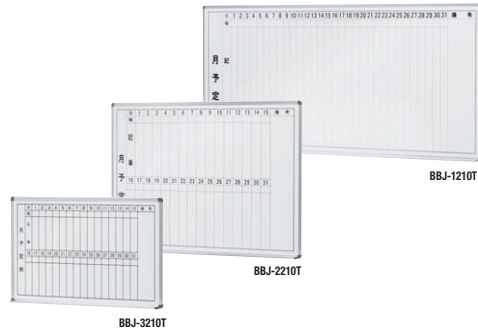

片面ホワイトボード ネオス

片面ホーローホワイト

BBJ-2110A ¥59,700◆

外寸法 / W1295×D550×H1800
板面有効寸法 / W1166×H866 質量 : 14.3kg

BBJ-1110A ¥76,100◆

外寸法 / W1895×D550×H1800
板面有効寸法 / W1766×H866 質量 : 19kg
付属品 : イレーザー1個・マーカー2本・マグネット4個
片面式・ホーローホワイト キャスター付(ストッパー付)
ノックダウン式

やさしい 環境対策 板面の芯材には再生材を使用しています。

吊掛ホワイトボード ネオス

用途に合わせて使える、「無地」と「月予定」の2タイプが揃っています。

BBJ-3110T ¥26,700◆

外寸法 / W910×D80×H610
板面有効寸法 / W866×H566 質量 : 4.8kg

BBJ-2110T ¥39,900◆

外寸法 / W1210×D80×H910
板面有効寸法 / W1166×H866 質量 : 7.3kg

BBJ-1110T ¥51,200●

外寸法 / W1810×D80×H910
板面有効寸法 / W1766×H866 質量 : 11kg
付属品 : イレーザー1個・マーカー2本・マグネット4個
吊掛式 ホーローホワイト

BBJ-3210T ¥30,500◆

外寸法 / W910×D80×H610
板面有効寸法 / W866×H566 質量 : 4.8kg

BBJ-2210T ¥46,100◆

外寸法 / W1210×D80×H910
板面有効寸法 / W1166×H866 質量 : 7.3kg

BBJ-1210T ¥58,200◆

外寸法 / W1810×D80×H910
板面有効寸法 / W1766×H866 質量 : 11kg
付属品 : イレーザー1個・マーカー2本・マグネット4個
吊掛式 ホーローホワイト(月予定)

納期マーク説明

推奨商品 ●お早めにお届けできる商品です。 ◆納入までに2週間程度必要です。 ■納入までに3週間程度必要です。
○お早めにお届けできる商品です。 ◇納入までに2週間程度必要です。 □納入までに3週間程度必要です。 ※受注生産品のため納期をご確認ください。
※納期につきましては時期や地域により異なる場合があります。事前に担当者にお問合せください。