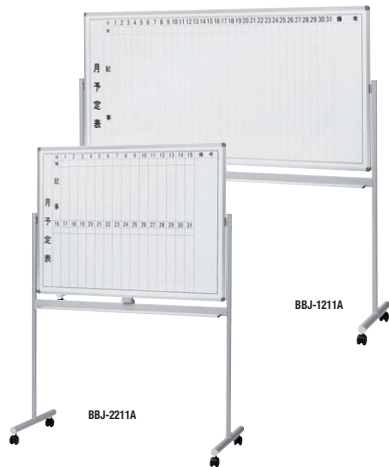

ホワイトボード・吊掛ホワイトボード 搬入据付

回転ホワイトボード ネオス

両面ホーローホワイト

BBJ-2111A ¥79,300◆

外寸法 / W1295×D550×H1800
板面有効寸法 / W1166×H866 質量 : 15.6kg

BBJ-1111A ¥94,500●

外寸法 / W1895×D550×H1800
板面有効寸法 / W1766×H866 質量 : 21.5kg
付属品 : イレーザー1個・マーカー2本・マグネット4個
回転式・両面ホーローホワイト キャスター付(ストッパー付)
ノックダウン式

回転ホワイトボード ネオス

片面ホーローホワイト 片面ホワイト月予定

BBJ-2211A ¥87,000◆

外寸法 / W1295×D550×H1800
板面有効寸法 / W1166×H866 質量 : 15.6kg

BBJ-1211A ¥103,100◆

外寸法 / W1895×D550×H1800
板面有効寸法 / W1766×H866 質量 : 21.5kg
付属品 : イレーザー1個・マーカー2本・マグネット4個
回転式・片面ホーローホワイト 片面ホーローホワイト(月予定)
キャスター付(ストッパー付)
ノックダウン式

片面ホワイトボード ネオス

片面ホーローホワイト

BBJ-2110A ¥59,700◆

外寸法 / W1295×D550×H1800
板面有効寸法 / W1166×H866 質量 : 14.3kg

BBJ-1110A ¥76,100◆

外寸法 / W1895×D550×H1800
板面有効寸法 / W1766×H866 質量 : 19kg
付属品 : イレーザー1個・マーカー2本・マグネット4個
片面式・ホーローホワイト キャスター付(ストッパー付)
ノックダウン式

やさしい 環境対策 板面の芯材には再生材を使用しています。

吊掛ホワイトボード ネオス

用途に合わせて使える、「無地」と「月予定」の2タイプが揃っています。

BBJ-3110T ¥26,700◆

外寸法 / W910×D80×H610
板面有効寸法 / W866×H566 質量 : 4.8kg

BBJ-2110T ¥39,900◆

外寸法 / W1210×D80×H910
板面有効寸法 / W1166×H866 質量 : 7.3kg