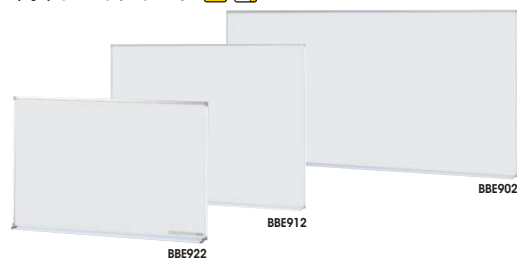

## 片面ホワイトタイプ

### 片面ホワイトボード

**BBE812 ¥54,400**  
外寸法 / W1281xD532×H1709  
板面有効寸法 / W1166×H867  
付属品: イレーザー1個・マーカー2本(赤・黒各1本)・マグネット4個(赤・黄各2個)  
片面式 スチールホワイト  
キャスター付 ストッパー付 ノックダウン式②  
質量: 16.9kg

**BBE802 ¥64,800**  
外寸法 / W1879xD532×H1709  
板面有効寸法 / W1764×H867  
付属品: イレーザー1個・マーカー2本(赤・黒各1本)・マグネット4個(赤・黄各2個)  
片面式 スチールホワイト  
キャスター付 ストッパー付 ノックダウン式②  
質量: 22.2kg

### 吊掛ホワイトボード

**BBE922 ¥19,600**  
外寸法 / W897×D73×H600  
板面有効寸法 / W867×H568 質量: 4.2kg

**BBE912 ¥27,500**  
外寸法 / W1196×D73×H899  
板面有効寸法 / W1166×H867 質量: 7.9kg

**BBE902 ¥37,800**  
外寸法 / W1794×D73×H899  
板面有効寸法 / W1764×H867 質量: 11.7kg  
付属品: イレーザー1個・マーカー2本(赤・黒各1本)・マグネット4個(赤・黄各2個)  
吊掛式 スチールホワイト  
ノックダウン式