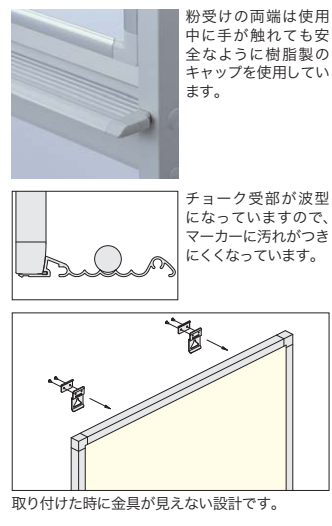

# ホワイトボード(板面スチールホワイトタイプ)・吊掛ホワイトボード

板面はスチールホワイトを採用。  
コストパフォーマンスを高めました。

**別製対応** 板面ローラータイプも可能です。詳しくは担当者までお問い合わせください。

**やさしい環境対策** 板面の芯材には再生材を使用しています。

## 両面ホワイトタイプ

## 片面ホワイトタイプ