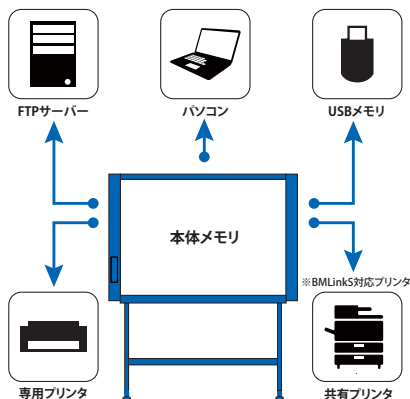

コピーボード・スキャナーボード

コピーボード(プラン・テージ) NEW

14

コピーボード・スキャナーボード

■共通仕様
読取解像度: 50dpi相当
動作環境(Webブラウザ): Windows/Internet Explorer8.0以上
Machintosh/Safari5以上

会議の情報シェアをスピードアップ!! ボタン1つで社内サーバーや共有プリンタへ

- 多彩な保存方法で情報をシェア
社内ネットワーク環境やスタッフが使う機器に応じて多様な方法で書き込み画像を保存・活用できます。
- ボード本体のメモリに保存したデータを、指定したタイミングで自動削除
専用ブラウザで削除時間を設定できます。ボード本体のメモリに保存した書き込みデータを、一定時間経過した後に自動削除する設定が可能です。経過時間はネットワーク接続したパソコンを通して専用ブラウザから設定できます。
- 必要に応じ、使い分けて出力
その場ですぐに配布したい内容は専用プリンタで出力。
オフィスにBMLinkS対応のプリンタや複合機があれば、LANでつないで直接出力が可能です。専用プリンタとの併用もできます。

1847mm、1747mm、1647mmの3段階の高さ調整が可能です。
※高さ設定は設置時にご指示ください。

両面タイプ

| タイプ | 品番 | 価格 | 読取面 | 板面寸法 (W×H) | 読取範囲 (W×H) | 外寸法 (W×D×H) | 質量 |
|--------------|----------|----------|-----|------------|------------|---------------|--------|
| スタンダード | LF-102T | ¥248,000 | 2面 | 1300×910 | 1280×900 | 1480×675×1847 | 30.5kg |
| ワイド | LFW-102T | ¥268,000 | | 1800×910 | 1780×900 | 1980×675×1847 | 35.5kg |
| スタンダード・プリンタ付 | LF-202T | ¥278,000 | | 1300×910 | 1280×900 | 1480×675×1847 | 30.5kg |
| ワイド・プリンタ付 | LFW-202T | ¥298,000 | | 1800×910 | 1780×900 | 1980×675×1847 | 35.5kg |

付属品: マーカー (黒・赤・青各1本)、イレーザー (1個)、USBケーブル(3m)

スキャナーボード

(両面ホワイトタイプ)
AIS-001 オープン価格◆

外寸法/W1444×D700×H1641・1941
板面有効寸法/W1199×H851
質量: 41.0kg
付属品: マーカー (黒・赤・青各1本)、イレーザー (1個)
板面: アルミホーローホワイト
読取可能範囲: A0サイズ相当(W1179mm×831mm)
読取解像度: 75dpi・100dpi
保存ファイル形式: PNG形式、電源: AC100V
オペレーションシステム: Windows 7/8/8.1/10/Vista

●ご注意
※マグネットバーなどは厚さ3mm以下のみご使用ください。
※付箋は全面貼りタイプをご使用ください。また蛍光付箋は読み取れません。

高画質フルカラーで A0 サイズまでのポスター、図面、付箋を貼ったままスキャンすることができます。

こだわりの設計で両面ホワイトボードの回転もラクラク

LAN・USBメモリで素早く情報共有

※有線LANのみ対応しています。

プリンター (AIS-001専用) NEW

PX-105 オープン価格◆