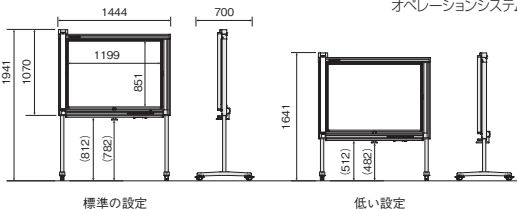

1847mm、1747mm、1647mmの3段階の高さ調整が可能です。
※高さ設定は設置時にご指示ください。

両面タイプ

| タイプ | 品番 | 価格 | 読取面 | 板面寸法 (W×H) | 読取範囲 (W×H) | 外寸法 (W×D×H) | 質量 |
|--------------|----------|----------|-----|------------|------------|---------------|--------|
| スタンダード | LF-102T | ¥248,000 | 2面 | 1300×910 | 1280×900 | 1480×675×1847 | 30.5kg |
| ワイド | LFW-102T | ¥268,000 | | 1800×910 | 1780×900 | 1980×675×1847 | 35.5kg |
| スタンダード・プリンタ付 | LF-202T | ¥278,000 | | 1300×910 | 1280×900 | 1480×675×1847 | 30.5kg |
| ワイド・プリンタ付 | LFW-202T | ¥298,000 | | 1800×910 | 1780×900 | 1980×675×1847 | 35.5kg |

付属品: マーカー (黒・赤・青各1本)、イレーザー (1個)、USBケーブル(3m)

スキャナーボード

(両面ホワイトタイプ)
AIS-001 オープン価格◆

外寸法/W1444×D700×H1641・1941
板面有効寸法/W1199×H851
質量: 41.0kg
付属品: マーカー (黒・赤・青各1本)、イレーザー (1個)
板面: アルミホーローホワイト
読取可能範囲: A0サイズ相当(W1179mm×831mm)
読取解像度: 75dpi・100dpi
保存ファイル形式: PNG形式、電源: AC100V
オペレーションシステム: Windows 7/8/8.1/10/Vista

●ご注意
※マグネットバーなどは厚さ3mm以下のみご使用ください。
※付箋は全面貼りタイプをご使用ください。また蛍光付箋は読み取れません。

高画質フルカラーで A0 サイズまでのポスター、図面、付箋を貼ったままスキャンすることができます。

こだわりの設計で両面ホワイトボードの回転もラクラク

LAN・USBメモリで素早く情報共有

※有線LANのみ対応しています。

プリンター (AIS-001専用) NEW

PX-105 オープン価格◆