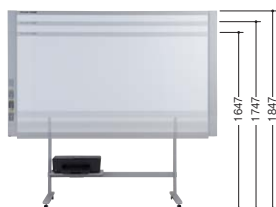

コピーボード・スキャナーボード

コピーボード(プラン・テージ) NEW

14

コピーボード・スキャナーボード

■共通仕様
読取解像度: 50dpi相当
動作環境(Webブラウザ): Windows/Internet Explorer8.0以上
Machintosh/Safari5以上

会議の情報シェアをスピードアップ!! ボタン1つで社内サーバーや共有プリンタへ

- 多彩な保存方法で情報をシェア
社内ネットワーク環境やスタッフが使う機器に応じて多様な方法で書き込み画像を保存・活用できます。
- ボード本体のメモリに保存したデータを、指定したタイミングで自動削除
専用ブラウザで削除時間を設定できます。ボード本体のメモリに保存した書き込みデータを、一定時間経過した後に自動削除する設定が可能です。経過時間はネットワーク接続したパソコンを通して専用ブラウザから設定できます。
- 必要に応じ、使い分けて出力
その場ですぐに配布したい内容は専用プリンタで出力。
オフィスにBMLinkS対応のプリンタや複合機があれば、LANでつないで直接出力が可能です。専用プリンタとの併用もできます。

1847mm、1747mm、1647mmの3段階の高さ調整が可能です。
※高さ設定は設置時にご指示ください。

両面タイプ

| タイプ | 品番 | 価格 | 読取面 | 板面寸法 (W×H) | 読取範囲 (W×H) | 外寸法 (W×D×H) | 質量 |
|--------------|----------|----------|-----|------------|------------|---------------|--------|
| スタンダード | LF-102T | ¥248,000 | 2面 | 1300×910 | 1280×900 | 1480×675×1847 | 30.5kg |
| ワイド | LFW-102T | ¥268,000 | | 1800×910 | 1780×900 | 1980×675×1847 | 35.5kg |
| スタンダード・プリンタ付 | LF-202T | ¥278,000 | | 1300×910 | 1280×900 | 1480×675×1847 | 30.5kg |
| ワイド・プリンタ付 | LFW-202T | ¥298,000 | | 1800×910 | 1780×900 | 1980×675×1847 | 35.5kg |

付属品: マーカー (黒・赤・青各1本)、イレーザー (1個)、USBケーブル(3m)

スキャナーボード

(両面ホワイトタイプ)
AIS-001 オープン価格◆

外寸法/W1444×D700×H1641・1941
板面有効寸法/W1199×H851
質量: 41.0kg
付属品: マーカー (黒・赤・青各1本)、イレーザー (1個)
板面: アルミホーローホワイト
読取可能範囲: A0サイズ相当(W1179mm×831mm)
読取解像度: 75dpi・100dpi
保存ファイル形式: PNG形式、電源: AC100V
オペレーションシステム: Windows 7/8/8.1/10/Vista