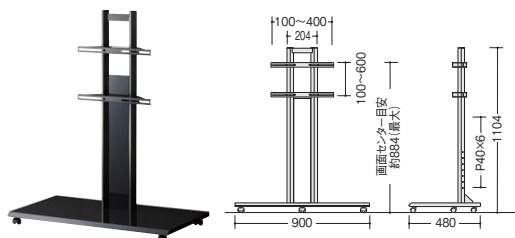

RF-570 ¥34,000 ◆

外寸法/W700×D430×H1104
 キャスター受皿5枚
 テレビ取付耐荷重:20kg以下
 総耐荷重:100kg以下
 対応テレビ:32V~49V型
 質量:12.6kg

RF-590 ¥39,000 ◆

外寸法/W900×D480×H1104
 キャスター受皿5枚
 テレビ取付耐荷重:40kg以下
 総耐荷重:100kg以下
 対応テレビ:50V~60V型
 質量:15.5kg

■転倒防止金具 RFP-54 ¥6,000 ◆

外寸法/W70×D170×H32
 質量:0.8kg

タッチディスプレイ 拡大縮小

BIG PAD

「パブリック コンピューティング」の世界を提案する。
 みんなで使える。用途が広がる。
 大画面「タッチディスプレイ」。

電子黒板 テレビ会議 プレゼンテーション 授業・講義

タッチペンや指で直感操作、快適な使い心地を実現

スラスラとした書き心地