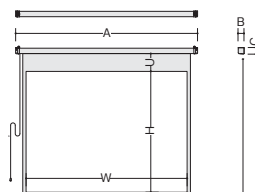

スクリーン(手動タイプ) 異なるアスペクト比でも同じスクリーン面で最大画像を得られる「アスペクトフリースクリーン」

付属品: アルミフック棒(L=1220mm)

タイプ	品番	スクリーン寸法 W×H (mm)	外形寸法 (mm)			全高 T (mm)	質量 (kg)	価格
			A	B	C			
手動タイプ	SMC-083FN-1	1871×2150	2053	90	137	2303	9.5	¥ 70,200
	SMC-103FN-1	2314×2150	2496	90	137	2303	10.5	¥ 88,800
	SMC-123FN-1	2757×2150	2939	90	137	2303	10.6	¥106,000

スクリーン(電動タイプ) 異なるアスペクト比でも同じスクリーン面で最大画像を得られる「アスペクトフリースクリーン」

付属品: 赤外線リモコン(送信機/受光部)

タイプ	品番	スクリーン寸法 W×H (mm)	外形寸法 (mm)			全高 T (mm)	質量 (kg)	価格
			A	B	C			
電動タイプ	SEC-083FN-R1	1871×2150	2087	90	100	2265	9.4	¥173,600
	SEC-103FN-R1	2314×2150	2530	90	100	2265	11.2	¥186,900
	SEC-123FN-R1	2757×2150	2973	90	100	2265	12	¥237,200

スクリーン(手動タイプ) シンメトリー設計、取付金具と一体化したサイドキャップ採用で、設置も簡単な手動スクリーン。

付属品: アルミフック棒(L=1220mm)

*アスペクト比 16:9、16:10のタイプもございます。詳しくは担当者にお問い合わせください。

タイプ	品番	スクリーン寸法 W×H (mm)	アスペクト比	外形寸法 (mm)			全高 T (mm)	上黒 U (mm)	質量 (kg)	価格
				A	B	C				
手動タイプ	SMC-080VM-1	1626×1219	4:3	1908	90	137	1922	500	8.1	¥ 80,200
	SMC-100VM-1	2032×1524	4:3	2314	90	137	2297	570	9.8	¥ 92,800
	SMC-120VM-1	2438×1829	4:3	2720	90	137	2302	270	10.7	¥111,100

スクリーン(電動タイプ)

付属品: 赤外線リモコン(送信機/受光部)

*アスペクト比 16:9、16:10のタイプもございます。詳しくは担当者にお問い合わせください。

タイプ	品番	スクリーン寸法 W×H (mm)	アスペクト比	外形寸法 (mm)			全高 T (mm)	上黒 U (mm)	質量 (kg)	価格
				A	B	C				
電動タイプ	SEC-080VM-R1	1626×1219	4:3	1942	90	100	1884	500	8.7	¥175,900
	SEC-100VM-R1	2032×1524	4:3	2348	90	100	2259	570	10.5	¥188,500
	SEC-120VM-R1	2438×1829	4:3	2754	90	100	2264	270	11.2	¥240,600