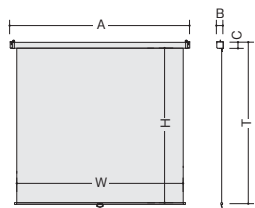

スクリーン(手動タイプ) 異なるアスペクト比でも同じスクリーン面で最大画像を得られる「アスペクトフリースクリーン」

付属品: アルミフック棒(L=1220mm)

タイプ	品番	スクリーン寸法 W×H (mm)	外形寸法 (mm)			全高 T (mm)	質量 (kg)	価格
			A	B	C			
手動タイプ	SMC-083FN-1	1871×2150	2053	90	137	2303	9.5	¥ 70,200
	SMC-103FN-1	2314×2150	2496	90	137	2303	10.5	¥ 88,800
	SMC-123FN-1	2757×2150	2939	90	137	2303	10.6	¥106,000

スクリーン(電動タイプ) 異なるアスペクト比でも同じスクリーン面で最大画像を得られる「アスペクトフリースクリーン」

付属品: 赤外線リモコン(送信機/受光部)

タイプ	品番	スクリーン寸法 W×H (mm)	外形寸法 (mm)			全高 T (mm)	質量 (kg)	価格
			A	B	C			
電動タイプ	SEC-083FN-R1	1871×2150	2087	90	100	2265	9.4	¥173,600
	SEC-103FN-R1	2314×2150	2530	90	100	2265	11.2	¥186,900
	SEC-123FN-R1	2757×2150	2973	90	100	2265	12	¥237,200

スクリーン(手動タイプ) シンメトリー設計、取付金具と一体化したサイドキャップ採用で、設置も簡単な手動スクリーン。

付属品: アルミフック棒(L=1220mm)

*アスペクト比 16:9、16:10のタイプもございます。詳しくは担当者にお問い合わせください。

タイプ	品番	スクリーン寸法 W×H (mm)	アスペクト比	外形寸法 (mm)			全高 T (mm)	上黒 U (mm)	質量 (kg)	価格
				A	B	C				
手動タイプ	SMC-080VM-1	1626×1219	4:3	1908	90	137	1922	500	8.1	¥ 80,200
	SMC-100VM-1	2032×1524	4:3	2314	90	137	2297	570	9.8	¥ 92,800
	SMC-120VM-1	2438×1829	4:3	2720	90	137	2302	270	10.7	¥111,100

スクリーン(電動タイプ)

付属品: 赤外線リモコン(送信機/受光部)

*アスペクト比 16:9、16:10のタイプもございます。詳しくは担当者にお問い合わせください。

タイプ	品番	スクリーン寸法 W×H (mm)	アスペクト比	外形寸法 (mm)			全高 T (mm)	上黒 U (mm)	質量 (kg)	価格
				A	B	C				
電動タイプ	SEC-080VM-R1	1626×1219	4:3	1942	90	100	1884	500	8.7	¥175,900
	SEC-100VM-R1	2032×1524	4:3	2348	90	100	2259	570	10.5	¥188,500
	SEC-120VM-R1	2438×1829	4:3	2754	90	100	2264	270	11.2	¥240,600