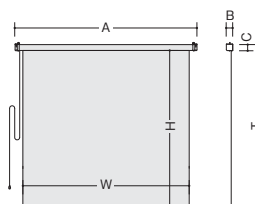

スクリーン(手動タイプ) 異なるアスペクト比でも同じスクリーン面で最大画像を得られる「アスペクトフリースクリーン」

付属品: アルミフック棒(L=1220mm)

タイプ	品番	スクリーン寸法 W×H (mm)	外形寸法 (mm)			全高 T (mm)	質量 (kg)	価格
			A	B	C			
手動タイプ	SMC-083FN-1	1871×2150	2053	90	137	2303	9.5	¥ 70,200
	SMC-103FN-1	2314×2150	2496	90	137	2303	10.5	¥ 88,800
	SMC-123FN-1	2757×2150	2939	90	137	2303	10.6	¥106,000

スクリーン(電動タイプ) 異なるアスペクト比でも同じスクリーン面で最大画像を得られる「アスペクトフリースクリーン」

付属品: 赤外線リモコン(送信機/受光部)

タイプ	品番	スクリーン寸法 W×H (mm)	外形寸法 (mm)			全高 T (mm)	質量 (kg)	価格
			A	B	C			
電動タイプ	SEC-083FN-R1	1871×2150	2087	90	100	2265	9.4	¥173,600
	SEC-103FN-R1	2314×2150	2530	90	100	2265	11.2	¥186,900
	SEC-123FN-R1	2757×2150	2973	90	100	2265	12	¥237,200

スクリーン(手動タイプ) シンメトリー設計、取付金具と一体化したサイドキャップ採用で、設置も簡単な手動スクリーン。

付属品: アルミフック棒(L=1220mm)

*アスペクト比 16:9、16:10のタイプもございます。詳しくは担当者にお問い合わせください。

タイプ	品番	スクリーン寸法 W×H (mm)	アスペクト比	外形寸法 (mm)			全高 T (mm)	上黒 U (mm)	質量 (kg)	価格
				A	B	C				
手動タイプ	SMC-080VM-1	1626×1219	4:3	1908	90	137	1922	500	8.1	¥ 80,200
	SMC-100VM-1	2032×1524	4:3	2314	90	137	2297	570	9.8	¥ 92,800
	SMC-120VM-1	2438×1829	4:3	2720	90	137	2302	270	10.7	¥111,100

スクリーン(電動タイプ)

付属品: 赤外線リモコン(送信機/受光部)

*アスペクト比 16:9、16:10のタイプもございます。詳しくは担当者にお問い合わせください。

タイプ	品番	スクリーン寸法 W×H (mm)	アスペクト比	外形寸法 (mm)			全高 T (mm)	上黒 U (mm)	質量 (kg)	価格
				A	B	C				
電動タイプ	SEC-080VM-R1	1626×1219	4:3	1942	90	100	1884	500	8.7	¥175,900
	SEC-100VM-R1	2032×1524	4:3	2348	90	100	2259	570	10.5	¥188,500
	SEC-120VM-R1	2438×1829	4:3	2754	90	100	2264	270	11.2	¥240,600