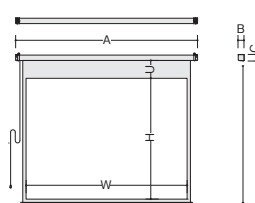

スクリーン(手動タイプ) 異なるアスペクト比でも同じスクリーン面で最大画像を得られる「アスペクトフリースクリーン」

付属品: アルミフック棒(L=1220mm)

タイプ	品番	スクリーン寸法 W×H (mm)	外形寸法 (mm)			全高 T (mm)	質量 (kg)	価格
			A	B	C			
手動タイプ	SMC-083FN-1	1871×2150	2053	90	137	2303	9.5	¥ 70,200
	SMC-103FN-1	2314×2150	2496	90	137	2303	10.5	¥ 88,800
	SMC-123FN-1	2757×2150	2939	90	137	2303	10.6	¥106,000

スクリーン(電動タイプ) 異なるアスペクト比でも同じスクリーン面で最大画像を得られる「アスペクトフリースクリーン」

付属品: 赤外線リモコン(送信機/受光部)

タイプ	品番	スクリーン寸法 W×H (mm)	外形寸法 (mm)			全高 T (mm)	質量 (kg)	価格
			A	B	C			
電動タイプ	SEC-083FN-R1	1871×2150	2087	90	100	2265	9.4	¥173,600
	SEC-103FN-R1	2314×2150	2530	90	100	2265	11.2	¥186,900
	SEC-123FN-R1	2757×2150	2973	90	100	2265	12	¥237,200

スクリーン(手動タイプ) シンメトリー設計、取付金具と一体化したサイドキャップ採用で、設置も簡単な手動スクリーン。

付属品: アルミフック棒(L=1220mm)

*アスペクト比 16:9、16:10のタイプもございます。詳しくは担当者にお問い合わせください。

タイプ	品番	スクリーン寸法 W×H (mm)	アスペクト比	外形寸法 (mm)			全高 T (mm)	上黒 U (mm)	質量 (kg)	価格
				A	B	C				
手動タイプ	SMC-080VM-1	1626×1219	4:3	1908	90	137	1922	500	8.1	¥ 80,200
	SMC-100VM-1	2032×1524	4:3	2314	90	137	2297	570	9.8	¥ 92,800
	SMC-120VM-1	2438×1829	4:3	2720	90	137	2302	270	10.7	¥111,100

スクリーン(電動タイプ)

付属品: 赤外線リモコン(送信機/受光部)

*アスペクト比 16:9、16:10のタイプもございます。詳しくは担当者にお問い合わせください。

タイプ	品番	スクリーン寸法 W×H (mm)	アスペクト比	外形寸法 (mm)			全高 T (mm)	上黒 U (mm)	質量 (kg)	価格
				A	B	C				
電動タイプ	SEC-080VM-R1	1626×1219	4:3	1942	90	100	1884	500	8.7	¥175,900
	SEC-100VM-R1	2032×1524	4:3	2348	90	100	2259	570	10.5	¥188,500
	SEC-120VM-R1	2438×1829	4:3	2754	90	100	2264	270	11.2	¥240,600