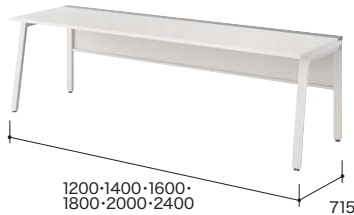

Work

片面タイプ

■基本型

D700 タイプ

■基本型

外寸法	品番	価格			
		-WH ● / -WS ■ -BH ● / -BS ■	-WMW ■ / -WWN ● -BMW ■ / -BWN ●		
W1200×D715×H720	RXFN1207MK-□	¥154,900	¥160,900		
W1400×D715×H720	RXFN1407MK-□	¥170,100	¥177,100		
W1600×D715×H720	RXFN1607MK-□	¥178,300	¥186,300		
W1800×D715×H720	RXFN1807MK-□	¥186,500	¥195,500		
W2000×D715×H720	RXFN2007MK-□	¥198,800	¥208,800		
W2400×D715×H720	RXFN2407MK-□	¥211,100	¥223,100		

付属品: ケーブルトレー2個(樹脂製)
●連結数は最大3連結(W7200mm)迄、増進することが可能です。

■連結型

外寸法	品番	価格			
		-WH ● / -WS ■ -BH ● / -BS ■	-WMW ■ / -WWN ● -BMW ■ / -BWN ●		
W1200×D715×H720	RXFN1207MR-□	¥132,900	¥138,900		
W1400×D715×H720	RXFN1407MR-□	¥148,100	¥155,100		
W1600×D715×H720	RXFN1607MR-□	¥156,300	¥164,300		
W1800×D715×H720	RXFN1807MR-□	¥164,500	¥173,500		
W2000×D715×H720	RXFN2007MR-□	¥176,800	¥186,800		
W2400×D715×H720	RXFN2407MR-□	¥189,100	¥201,100		