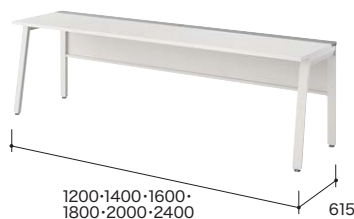

付属品: ケーブルトレー2個(樹脂製)
●連結数は最大3連結(W7200mm)迄、増進することが可能です。

■連結型

外寸法	品番	価格			
		-WH ● / -WS ■ -BH ● / -BS ■	-WMW ■ / -WWN ● -BMW ■ / -BWN ●		
W1200×D715×H720	RXFN1207MR-□	¥132,900	¥138,900		
W1400×D715×H720	RXFN1407MR-□	¥148,100	¥155,100		
W1600×D715×H720	RXFN1607MR-□	¥156,300	¥164,300		
W1800×D715×H720	RXFN1807MR-□	¥164,500	¥173,500		
W2000×D715×H720	RXFN2007MR-□	¥176,800	¥186,800		
W2400×D715×H720	RXFN2407MR-□	¥189,100	¥201,100		

付属品: ケーブルトレー2個(樹脂製)
※連結型は単独ではご使用できません。基本型と組み合わせが必要です。

D600 タイプ

■基本型

外寸法	品番	価格			
		-WH ● / -WS ■ -BH ● / -BS ■	-WMW ■ / -WWN ● -BMW ■ / -BWN ●		
W1200×D615×H720	RXFN1206MK-□	¥145,900	¥150,900		
W1400×D615×H720	RXFN1406MK-□	¥161,100	¥167,100		
W1600×D615×H720	RXFN1606MK-□	¥169,300	¥176,300		
W1800×D615×H720	RXFN1806MK-□	¥177,500	¥185,500		
W2000×D615×H720	RXFN2006MK-□	¥189,800	¥198,800		
W2400×D615×H720	RXFN2406MK-□	¥202,100	¥213,100		