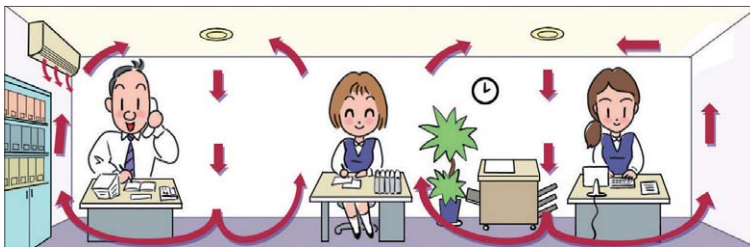

など、専門的なノウハウが必要です。

このため、商品単体での販売は行わず、弊社による調査設計・機器選定・工事・調整・アフターケアを含めた責任施工によるシステム販売をご提案しています。

弊社はオフィスのレイアウトを設計することで、エコシルフィの効果的な設置場所の設定も可能にしています。担当者にご連絡いただければ、まず室内の天井部と床周辺の温度差の測定にお伺いいたします。温度差が生じている場合は、デモ機によって、実際にエコシルフィの効果を体験していただくこともできます。ぜひ、お気軽にご相談ください。

製造・販売元 **北電工業株式会社**

エコシルフィ導入前

エコシルフィ導入後

オフィスの“困った!”, その主な原因は室内の温度ムラ。エコシルフィの優しい風が解決します。

■ エコシルフィとは何でしょう?

空気は暖かいと天井へ上昇し、冷たいと床へと下降するため、室内に温度ムラが生じます。このため、夏は冷房、冬は外の冷気が床付近に溜まり、足元が冷えてしまうのです。また、室内に温度ムラができると冷暖房機器が余計なエネルギーを使い、消費電力のムダにつながります。エコシルフィは、この室内の不快感をなくすための空調支援システム。その原理は、直流で作動する直径20cmほどのファンから発する、ゆるやかな微風を利用したものです。

「強制対流」がシステムのポイント

エコシルフィは拡散しない直線的な風向で誘導される「強制対流」を発生させ、室内を均一に動く空気の流れを作り出します。

■ 温度ムラをなくすには?

天井にエコシルフィを計画的に配置(約10㎡に1台)し、天井付近の暖かい空気を床付近の冷たい空気と攪拌させることで、室内温度を一定に整えることができます。空気を攪拌するのなら扇風機でもいいのではと思われる方もいらっしゃるかもしれませんが、扇風機の風は拡散し、風量も大きいので、長時間の使用は人体に不快さをもたらします。エコシルフィは名前の語源ともなったシルクのような心地よい微風が、天井から拡散せずにまっすぐに降りて「強制対流」を発生させ、自然界の風の流れに似た効果を生み出して、心身に快適さをもたらします。