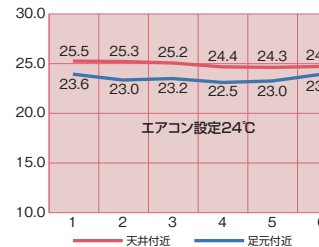

エコシルフィ導入後

オフィスの“困った!”, その主な原因は室内の温度ムラ。エコシルフィの優しい風が解決します。

■ エコシルフィとは何でしょう?

空気は暖かいと天井へ上昇し、冷たいと床へと下降するため、室内に温度ムラが生じます。このため、夏は冷房、冬は外の冷気が床付近に溜まり、足元が冷えてしまうのです。また、室内に温度ムラができると冷暖房機器が余計なエネルギーを使い、消費電力のムダにつながります。エコシルフィは、この室内の不快感をなくすための空調支援システム。その原理は、直流で作動する直径20cmほどのファンから発する、ゆるやかな微風を利用したものです。