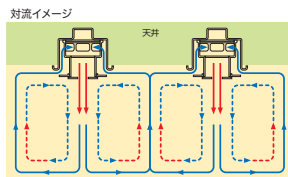

製造・販売元 **北電工業株式会社**

エコシルフィ導入前

エコシルフィ導入後

オフィスの“困った!”, その主な原因は室内の温度ムラ。エコシルフィの優しい風が解決します。

■ エコシルフィとは何でしょう?

空気は暖かいと天井へ上昇し、冷たいと床へと下降するため、室内に温度ムラが生じます。このため、夏は冷房、冬は外の冷気が床付近に溜まり、足元が冷えてしまうのです。また、室内に温度ムラができると冷暖房機器が余計なエネルギーを使い、消費電力のムダにつながります。エコシルフィは、この室内の不快感をなくすための空調支援システム。その原理は、直流で作動する直径20cmほどのファンから発する、ゆるやかな微風を利用したものです。

「強制対流」がシステムのポイント

エコシルフィは拡散しない直線的な風向で誘導される「強制対流」を発生させ、室内を均一に動く空気の流れを作り出します。

■ 温度ムラをなくすには?

天井にエコシルフィを計画的に配置(約10㎡に1台)し、天井付近の暖かい空気を床付近の冷たい空気と攪拌させることで、室内温度を一定に整えることができます。空気を攪拌するのなら扇風機でもいいのではと思われる方もいらっしゃるかもしれませんが、扇風機の風は拡散し、風量も大きいので、長時間の使用は人体に不快さをもたらします。エコシルフィは名前の語源ともなったシルクのような心地よい微風が、天井から拡散せずにまっすぐに降りて「強制対流」を発生させ、自然界の風の流れに似た効果を生み出して、心身に快適さをもたらします。