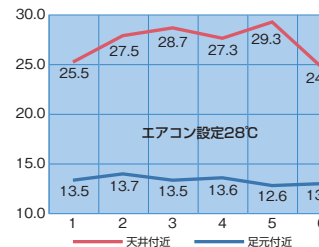

エコシルフィ

エコシルフィで、オフィスが“**常春**”の心地よさ。しかも冷暖房費最大**30%節約!!**

エコシルフィの導入でオフィスは快適で経済的な空間に生まれ変わります。

F-170R
材質/ABS樹脂
設置方法/
フックタイプ
有効設置高/
4m~8m程度
有効面積/30㎡

ナイキではこの「エコシルフィ」の販売を行なっています。詳しくは担当者にご相談ください。

エコシルフィで充分な効果を得るには

- ●効果的な設置レイアウトの設計
- ●最適な機器の選択
- ●他の空調・冷暖房機器との総合的な調整

など、専門的なノウハウが必要です。

このため、商品単体での販売は行わず、弊社による調査設計・機器選定・工事・調整・アフターケアを含めた責任施工によるシステム販売をご提案しています。

弊社はオフィスのレイアウトを設計することで、エコシルフィの効果的な設置場所の設定も可能にしています。担当者にご連絡いただければ、まず室内の天井部と床周辺の温度差の測定にお伺いいたします。温度差が生じている場合は、デモ機によって、実際にエコシルフィの効果を体験していただくこともできます。ぜひ、お気軽にご相談ください。

製造・販売元 **北電工業株式会社**

エコシルフィ導入前