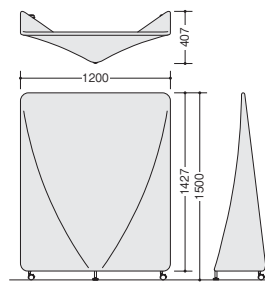

## スポットスクリーン TOP

軽く、明るく、カンタン。パーティションの新しいカタチ。

オフィス空間を手軽に、間仕切りできて、しかもおしゃれに演出できる「スポットスクリーン」。とても軽くてスイスイと移動ができ、リーズナブルなプライスも魅力です。

-WH(ホワイト)

-GR(グリーン)

-BL(ブルー)

### SW1215-□

¥53,500

外寸法 / W1200×D407×H1500  
表地：ポリエステル  
フレーム：φ22.2スチールパイプ  
メラミン焼付塗装仕上  
アジャスター1個 キャスター2個  
ノックダウン式