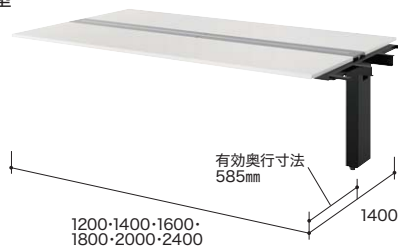

Work

両面タイプ

レノックス(テーブルシステムRX型)

■基本型

D1400 タイプ

■基本型

外寸法	品番	価格			
		-WH ● / -BS ■	-WS ■ / -BS ■	-WMW ■ / -BMMW ■	-WWN ● / -BWN ●
W1200×D1400×H720	RXFN1214MK-□	¥223,800		¥233,800	
W1400×D1400×H720	RXFN1414MK-□	¥247,800		¥259,800	
W1600×D1400×H720	RXFN1614MK-□	¥260,300		¥274,300	
W1800×D1400×H720	RXFN1814MK-□	¥267,800		¥283,800	
W2000×D1400×H720	RXFN2014MK-□	¥281,000		¥302,000	
W2400×D1400×H720	RXFN2414MK-□	¥296,200		¥317,200	

●連結数は最大3連結 (W7200mm)迄、増連することが可能です。

■連結型

外寸法	品番	価格			
		-DGH ● / -DGS ■	-DGMW ■ / -DGWN ●		
W1200×D1400×H720	RXFN1214MR-□	¥185,800		¥195,800	
W1400×D1400×H720	RXFN1414MR-□	¥209,800		¥221,800	
W1600×D1400×H720	RXFN1614MR-□	¥222,300		¥236,300	
W1800×D1400×H720	RXFN1814MR-□	¥229,800		¥245,800	
W2000×D1400×H720	RXFN2014MR-□	¥243,000		¥261,000	
W2400×D1400×H720	RXFN2414MR-□	¥258,200		¥279,200	

※連結型は単独でご使用できません。基本型と組み合わせが必要です。

D1200 タイプ

■基本型

外寸法	品番	価格			
		-WH ● / -BS ■	-WS ■ / -BS ■	-WMW ■ / -BMMW ■	-WWN ● / -BWN ●
W1200×D1200×H720	RXFN1212MK-□	¥211,800		¥220,800	
W1400×D1200×H720	RXFN1412MK-□	¥235,800		¥246,800	
W1600×D1200×H720	RXFN1612MK-□	¥248,300		¥261,300	
W1800×D1200×H720	RXFN1812MK-□	¥255,800		¥270,800	
W2000×D1200×H720	RXFN2012MK-□	¥269,000		¥286,000	
W2400×D1200×H720	RXFN2412MK-□	¥284,200		¥304,200	