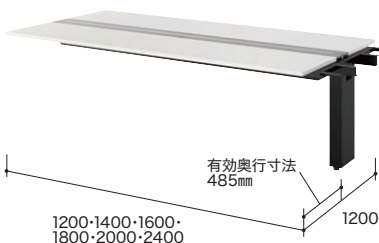

●連結数は最大3連結 (W7200mm)迄、増連することが可能です。

■連結型

外寸法	品番	価格			
		-DGH ● / -DGS ■	-DGMW ■ / -DGWN ●		
W1200×D1400×H720	RXFN1214MR-□	¥185,800		¥195,800	
W1400×D1400×H720	RXFN1414MR-□	¥209,800		¥221,800	
W1600×D1400×H720	RXFN1614MR-□	¥222,300		¥236,300	
W1800×D1400×H720	RXFN1814MR-□	¥229,800		¥245,800	
W2000×D1400×H720	RXFN2014MR-□	¥243,000		¥261,000	
W2400×D1400×H720	RXFN2414MR-□	¥258,200		¥279,200	

※連結型は単独でご使用できません。基本型と組み合わせが必要です。

D1200 タイプ

■基本型

外寸法	品番	価格			
		-WH ● / -BS ■	-WS ■ / -BS ■	-WMW ■ / -BMMW ■	-WWN ● / -BWN ●
W1200×D1200×H720	RXFN1212MK-□	¥211,800		¥220,800	
W1400×D1200×H720	RXFN1412MK-□	¥235,800		¥246,800	
W1600×D1200×H720	RXFN1612MK-□	¥248,300		¥261,300	
W1800×D1200×H720	RXFN1812MK-□	¥255,800		¥270,800	
W2000×D1200×H720	RXFN2012MK-□	¥269,000		¥286,000	
W2400×D1200×H720	RXFN2412MK-□	¥284,200		¥304,200	

●連結数は最大3連結 (W7200mm)迄、増連することが可能です。

■連結型

外寸法	品番	価格			
		-DGH ● / -DGS ■	-DGMW ■ / -DGWN ●		
W1200×D1200×H720	RXFN1212MR-□	¥175,800		¥184,800	
W1400×D1200×H720	RXFN1412MR-□	¥199,800		¥210,800	
W1600×D1200×H720	RXFN1612MR-□	¥212,300		¥225,300	
W1800×D1200×H720	RXFN1812MR-□	¥219,800		¥234,800	
W2000×D1200×H720	RXFN2012MR-□	¥233,000		¥250,000	
W2400×D1200×H720	RXFN2412MR-□	¥248,200		¥268,200	