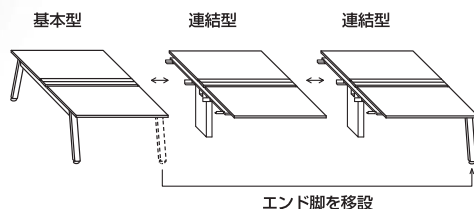

Work

両面タイプ

レノックス(テーブルシステムRX型)

■基本型

D1400 タイプ

■基本型

外寸法	品番	価格			
		-WH ● / -BS ■	-WS ■ / -BS ■	-WMW ■ / -BMMW ■	-WWN ● / -BWN ●
W1200×D1400×H720	RXFN1214MK-□	¥223,800		¥233,800	
W1400×D1400×H720	RXFN1414MK-□	¥247,800		¥259,800	
W1600×D1400×H720	RXFN1614MK-□	¥260,300		¥274,300	
W1800×D1400×H720	RXFN1814MK-□	¥267,800		¥283,800	
W2000×D1400×H720	RXFN2014MK-□	¥281,000		¥302,000	
W2400×D1400×H720	RXFN2414MK-□	¥296,200		¥317,200	

●連結数は最大3連結 (W7200mm)迄、増連することが可能です。

■連結型

外寸法	品番	価格			
		-DGH ● / -DGS ■	-DGMW ■ / -DGWN ●		
W1200×D1400×H720	RXFN1214MR-□	¥185,800		¥195,800	
W1400×D1400×H720	RXFN1414MR-□	¥209,800		¥221,800	
W1600×D1400×H720	RXFN1614MR-□	¥222,300		¥236,300	
W1800×D1400×H720	RXFN1814MR-□	¥229,800		¥245,800	
W2000×D1400×H720	RXFN2014MR-□	¥243,000		¥261,000	
W2400×D1400×H720	RXFN2414MR-□	¥258,200		¥279,200	

※連結型は単独でご使用できません。基本型と組み合わせが必要です。

D1200 タイプ

■基本型

外寸法	品番	価格			
		-WH ● / -BS ■	-WS ■ / -BS ■	-WMW ■ / -BMMW ■	-WWN ● / -BWN ●
W1200×D1200×H720	RXFN1212MK-□	¥211,800		¥220,800	
W1400×D1200×H720	RXFN1412MK-□	¥235,800		¥246,800	
W1600×D1200×H720	RXFN1612MK-□	¥248,300		¥261,300	
W1800×D1200×H720	RXFN1812MK-□	¥255,800		¥270,800	
W2000×D1200×H720	RXFN2012MK-□	¥269,000		¥286,000	
W2400×D1200×H720	RXFN2412MK-□	¥284,200		¥304,200	