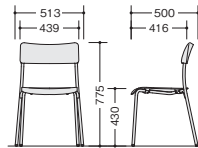

## リフレッシュ用チェアー NEW

13

リフレッシュ用チェアー・ロビーシリーズ01

スタック数：床積最大4脚

E354S-BL

**E354S-□ ¥12,800**◆

背・座：PP樹脂成型品  
脚部：φ19.1スチールパイプ粉体塗装仕上  
質量：3.7kg