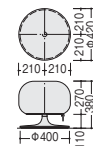

### ■ロビーチェアー

**RC01F-□ ¥56,200**□

張地：布張り 質量：10kg