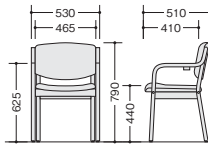

E205S-□ E205SBR-□