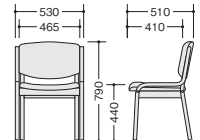

木製チェアー

木製チェアー

E204-LGR E204BR-RPI

(肘なし)

E204-□ ¥39,400 □

E204BR-□ ¥39,400 □

張地:ウレタンレザー張り
脚フレーム:ラバーウッド成型合板
スタック数:4脚

E205-LGR E205BR-RPI

(肘付)

E205-□ ¥42,500 □

E205BR-□ ¥42,500 □

張地:ウレタンレザー張り
脚フレーム:ラバーウッド成型合板
スタック数:4脚

E204-□ E204BR-□

E205-□ E205BR-□

E205R-RPI E205RBR-LGR

(ハーフ肘付)