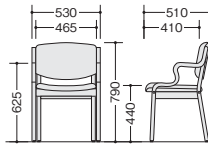

(肘付)

E205-□ ¥42,500 □

E205BR-□ ¥42,500 □

張地:ウレタンレザー張り
脚フレーム:ラバーウッド成型合板
スタック数:4脚

E204-□ E204BR-□

E205-□ E205BR-□

E205R-RPI E205RBR-LGR

(ハーフ肘付)

E205R-□ ¥42,500 □

E205RBR-□ ¥42,500 □

張地:ウレタンレザー張り
脚フレーム:ラバーウッド成型合板
スタック数:4脚

E205S-RPI E205SBR-LGR

(肘付 ステッキホルダー付)

E205S-□ ¥49,100 □

E205SBR-□ ¥49,100 □

張地:ウレタンレザー張り
脚フレーム:ラバーウッド成型合板
スタック数:4脚