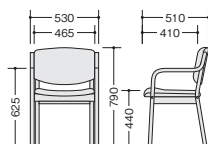

(肘付)

E205-□ ¥42,500 □

E205BR-□ ¥42,500 □

張地:ウレタンレザー張り
脚フレーム:ラバーウッド成型合板
スタック数:4脚

E204-□ E204BR-□

E205-□ E205BR-□

E205R-RPI E205RBR-LGR

(ハーフ肘付)