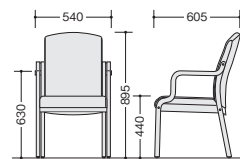

E277-BL

(肘付)

E277-□ ¥56,300 ◆

張地:ビニールレザー張り
耐アルコール性・難燃
主材:ラバーウッド成型合板

E277BR-BG

(肘付)

E277BR-□ ¥56,300 ◆

張地:ビニールレザー張り
耐アルコール性・難燃
主材:ラバーウッド成型合板