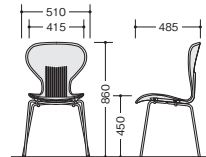

リフレッシュ用チェアー

リフレッシュ用チェアー (4本脚タイプ)

13

リフレッシュ用チェアー

花が咲いたようにポップな軽快感。

PP樹脂一体型のもつ柔軟なデザイン性が、おしゃれで機能的なチェアーに開花しました。スタッキングも簡単手軽。コストパフォーマンス性の高さも魅力です。

E259-MBL(マリンプルー)

E259-□ ¥24,200◆

背・座:PP樹脂成型品
脚部:スチールパイプクロームメッキ仕上
質量:3.6kg

E259-□

E259-OR(オレンジ)

E259-LGR(レタスグリーン)

スタッキング例

- ワークシステム
- デスクシステム
- 事務用チェアー・輸入チェアー
- ローバーティション
- 収納家具・ファイリング用品
- 書庫・キャビネット
- ロッカー

チェアー

テーブルはP764に掲載しています。

安心感のあるフレームと柔らかいフォルムが空間を温かく演出してくれます。

E289W7-IV

E289W8-PI

E289W7-□ ¥49,800◆

張地:ビニールレザー張り
(耐アルコール性・耐次亜塩素酸・難燃)
質量:9.8kg
スタック数:4脚

E289W8-□ ¥49,800◆

張地:ビニールレザー張り
(耐アルコール性・耐次亜塩素酸・難燃)
質量:9.8kg
スタック数:4脚

■共通仕様
脚:φ31.8mmスチールパイプ塗装仕上
背・座:ウレタンフォーム