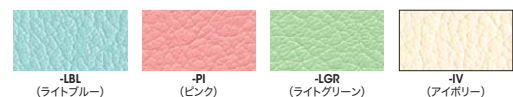

安心感のあるフレームと柔らかいフォルムが空間を温かく演出してくれます。

E289W7-IV

E289W8-PI

E289W7-□ ¥49,800◆

張地:ビニールレザー張り
(耐アルコール性・耐次亜塩素酸・難燃)
質量:9.8kg
スタック数:4脚

E289W8-□ ¥49,800◆

張地:ビニールレザー張り
(耐アルコール性・耐次亜塩素酸・難燃)
質量:9.8kg
スタック数:4脚

■共通仕様
脚:φ31.8mmスチールパイプ塗装仕上
背・座:ウレタンフォーム

■カラーサンプル(ビニールレザー)

■肘カラーサンプル

肘の先端にはくぼみがあり握りやすく立ち上がりやすい形状です。

- 金庫
- 防災・地震対策用品
- セキュリティ用品
- 会議用テーブル
- 会議用チェアー
- コミュニケーションリフレッシュ用具
- プレゼンテーション機器・黒板
- 役員室用家具
- 応接セット
- ロビーチェアー
- カウンター
- オフィスロビー用品
- オフィス周辺什器
- レセプション用家具
- 間仕切り
- 移動ラック・シェルビング
- ラック・工場備品
- 高齢者福祉施設・病院用家具
- 学校用家具
- 店舗用家具