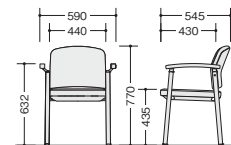

背・座:PP樹脂成型品
脚部:スチールパイプクロームメッキ仕上
質量:3.6kg

E259-□

E259-OR(オレンジ)

E259-LGR(レタスグリーン)

スタッキング例

- ワークシステム
- デスクシステム
- 事務用チェアー・輸入チェアー
- ローバーティション
- 収納家具・ファイリング用品
- 書庫・キャビネット
- ロッカー

チェアー

テーブルはP764に掲載しています。

安心感のあるフレームと柔らかいフォルムが空間を温かく演出してくれます。

E289W7-IV

E289W8-PI

E289W7-□ ¥49,800◆

張地:ビニールレザー張り
(耐アルコール性・耐次亜塩素酸・難燃)
質量:9.8kg
スタック数:4脚

E289W8-□ ¥49,800◆

張地:ビニールレザー張り
(耐アルコール性・耐次亜塩素酸・難燃)
質量:9.8kg
スタック数:4脚

■共通仕様
脚:φ31.8mmスチールパイプ塗装仕上
背・座:ウレタンフォーム