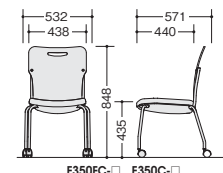

荷物を背もたれにかけても、中央がくぼんでいるため落ちにくくなっています。

ジャケットなどを痛めにくいように背もたれの角を丸くしています。

(4本脚タイプ)

E350F-□ ¥27,200 ◆

張地:布張り 背:成型合板

E350-□ ¥27,200 ◆

張地:ビニールレザー張り 背:成型合板
脚部:φ19.1スチールハイテンションパイプ
粉体塗装仕上
質量:6.3kg
スタック数:4脚

(4本脚タイプ・キャスター付)

E350FC-□ ¥30,400 ◆

張地:布張り 背:成型合板

E350C-□ ¥30,400 ◆

張地:ビニールレザー張り 背:成型合板
脚部:φ19.1スチールハイテンションパイプ
粉体塗装仕上
質量:6.5kg
スタック数:4脚

■カラーサンプル

(布地)

(ビニールレザー)

納期マーク説明