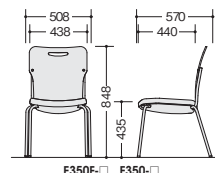

荷物を背もたれにかけても、中央がくぼんでいるため落ちにくくなっています。

ジャケットなどを痛めにくいように背もたれの角を丸くしています。

(4本脚タイプ)

E350F-□ ¥27,200 ◆

張地:布張り 背:成型合板

E350-□ ¥27,200 ◆

張地:ビニールレザー張り 背:成型合板
脚部:φ19.1スチールハイテンションパイプ
粉体塗装仕上
質量:6.3kg
スタック数:4脚

(4本脚タイプ・キャスター付)

E350FC-□ ¥30,400 ◆

張地:布張り 背:成型合板

E350C-□ ¥30,400 ◆

張地:ビニールレザー張り 背:成型合板
脚部:φ19.1スチールハイテンションパイプ
粉体塗装仕上
質量:6.5kg
スタック数:4脚

■カラーサンプル

(布地)

(ビニールレザー)

納期マーク説明