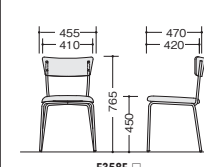

張地:布張り
背:成型合板ウレタン塗装仕上
脚部:φ15.14スチール/パイプ塗装仕上
質量:5.7kg

E358HF-□

■(布地)

-BL
(ブルー)

-CGL
(チャーコールグレー)

-OR
(オレンジ)

-YE
(イエロー)

-GR
(グリーン)

リフレッシュ用チェアー (ロータイプ)

E358F-OR

E358F-□ ¥30,000

張地:布張り
背:成型合板ウレタン塗装仕上
脚部:φ15.9スチール/パイプ塗装仕上
質量:4.5kg

E358F-□

グリーン購入法適合商品:品番を緑色で表示しています。
※表示価格は税抜き価格です。

イスを積み重ね収納スペースを
最小限に抑える。