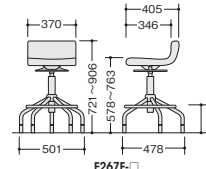

E267FC-□
¥49,300

張地:布張り
脚部:φ25.4スチール粉
体塗装仕上
双輪キャスター付

E267FC-□

(キャスターなし)

E267F-BL

E267F-□
¥49,300

張地:布張り
脚部:φ25.4スチール粉
体塗装仕上

E267F-□