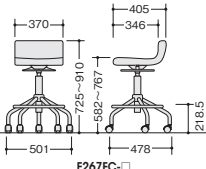

カウンターチェアー・リフレッシュ用チェアー

カウンターチェアー

13

カウンターチェアー・リフレッシュ用チェアー

(ハイトタイプ)

ガス
上下

ガス
上下

H605-0-□ ¥142,400◆

(-NA)座:ピーチ突板(ナチュラル)
(-DW)座:オーク突板(ダークウォールナット)
ガススプリング機能
フレーム・支柱:スチール/パイプクロームメッキ仕上げ
ベース:ステンレス

(ロータイプ)

ガス
上下

ガス
上下

H605-2-□ ¥142,400◆

(-NA)座:ピーチ突板(ナチュラル)
(-DW)座:オーク突板(ダークウォールナット)
ガススプリング機能
フレーム・支柱:スチール/パイプクロームメッキ仕上げ
ベース:ステンレス

ワークシステム
デスクシステム
事務用チェアー
輸入チェアー
ローバー
ディション

収納家具
ファイリング用品
書庫
キャビネット

ロッカー

金庫

防災・
地震対策用品
セキュリティ
用品

会議用
テーブル

会議用
チェアー

コミュニケーション
リフレッシュ用家具

プレゼンテーション
機器・黒板

役員室用家具

応接セット

ロビー
チェアー

カウンター

オフィス・
ロビー用品

オフィス
周辺什器

レセプション
用家具

間仕切り

移動ラック・
シリング

ラック・
工場備品

高齢者福祉施設・
病院用家具

学校用家具

店舗用家具

カウンターチェアー

E326F-GR
¥24,200

張地:布張り
脚部:スチール粉体塗装仕上
質量:6.7kg

E326F-BL
¥24,200

張地:布張り
脚部:スチール粉体塗装仕上
質量:6.7kg

E326F-OR
¥24,200

張地:布張り
脚部:スチール粉体塗装仕上
質量:6.7kg

ハイチェアー (キャスター付)

E267FC-□
¥49,300

張地:布張り
脚部:φ25.4スチール粉
体塗装仕上
双輪キャスター付

(キャスターなし)

E267F-□
¥49,300

張地:布張り
脚部:φ25.4スチール粉
体塗装仕上

■(布地)

カウンターチェアー (ハイトタイプ)

E358HF-□ ¥36,000

張地:布張り
背:成型合板ウレタン塗装仕上
脚部:φ15.14スチール/パイプ塗装仕上
質量:5.7kg

■(布地)

リフレッシュ用チェアー (ロータイプ)

E358F-□ ¥30,000

張地:布張り
背:成型合板ウレタン塗装仕上
脚部:φ15.9スチール/パイプ塗装仕上
質量:4.5kg

グリーン購入法適合商品:品番を緑色で表示しています。
※表示価格は税抜き価格です。

イスを積み重ね収納スペースを
最小限に抑える。