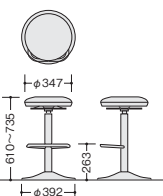

E326F-BL
¥24,200

張地:布張り
脚部:スチール粉体塗装仕上
質量:6.7kg

E326F-OR

E326F-OR
¥24,200

張地:布張り
脚部:スチール粉体塗装仕上
質量:6.7kg

E326F-□

ハイチェアー (キャスター付)

E267FC-□

E267FC-□
¥49,300

張地:布張り
脚部:φ25.4スチール粉
体塗装仕上
双輪キャスター付

E267FC-□

(キャスターなし)

E267F-BL

E267F-□
¥49,300

張地:布張り
脚部:φ25.4スチール粉
体塗装仕上

E267F-□