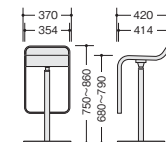

H605-0-□

H605-0-□ ¥142,400◆

(-NA)座:ピーチ突板(ナチュラル)
(-DW)座:オーク突板(ダークウォールナット)
ガススプリング機能
フレーム・支柱:スチール/パイプクロームメッキ仕上げ
ベース:ステンレス

(ロータイプ)

ガス
上下