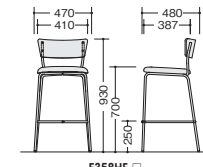

■(布地)

-BL
(ブルー)

-BK
(ブラック)

-OR
(オレンジ)

-LGL
(ライトグリーン)

カウンターチェアー (ハイトタイプ)

E358HF-GR

E358HF-□ ¥36,000

張地:布張り
背:成型合板ウレタン塗装仕上
脚部:φ15.14スチール/パイプ塗装仕上
質量:5.7kg

E358HF-□

■(布地)

-BL
(ブルー)

-CGL
(チャーコールグレー)

-OR
(オレンジ)

-YE
(イエロー)

-GR
(グリーン)