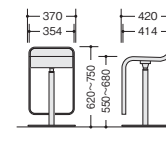

H605-2-□

H605-2-□ ¥142,400◆

(-NA)座:ピーチ突板(ナチュラル)
(-DW)座:オーク突板(ダークウォールナット)
ガススプリング機能
フレーム・支柱:スチール/パイプクロームメッキ仕上げ
ベース:ステンレス

ワークシステム
デスクシステム
事務用チェアー
輸入チェアー
ローバー
ディション

収納家具
ファイリング用品
書庫
キャビネット

ロッカー

金庫

防災・
地震対策用品
セキュリティ
用品

会議用
テーブル

会議用
チェアー

コミュニケーション
リフレッシュ用家具

プレゼンテーション
機器・黒板

役員室用家具

応接セット

ロビー
チェアー

カウンター

オフィス・
ロビー用品

オフィス
周辺什器

レセプション
用家具

間仕切り

移動ラック・
シリング

ラック・
工場備品

高齢者福祉施設・
病院用家具

学校用家具

店舗用家具